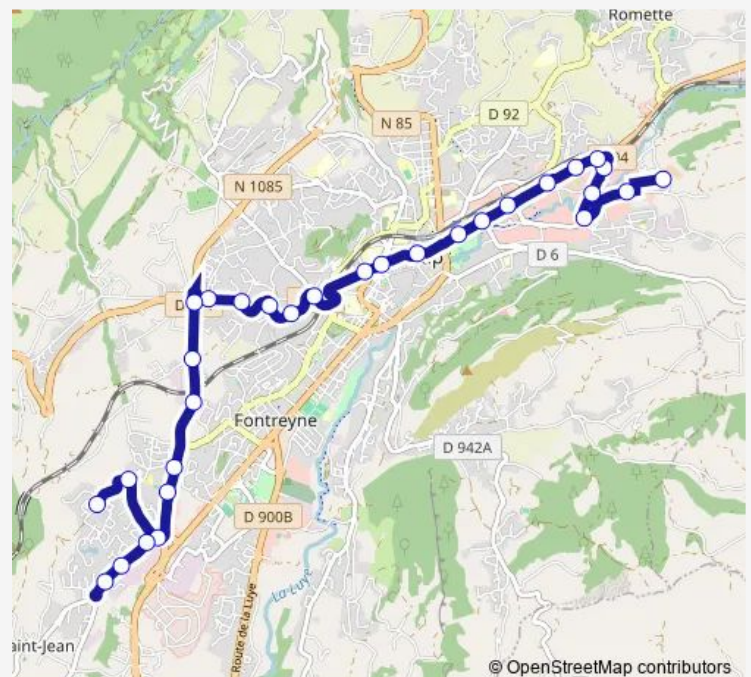

### Route schedule

Les Grandes Terres — Beauchâteau

Monday 08:13-19:30

Tuesday 08:13-19:30

Wednesday 08:13-19:30

Thursday 08:13-19:30

Friday 08:13-19:30

Saturday 08:13-19:30

### Route info

Direction: Les Grandes Terres

Stops: 32

Trip Duration: 0 hour 31 min

8 — Ligne 8 Les Grandes Terres - La Justice

Ladoucette

Gare S.N.C.F

Académie

## Route info

Direction: Faure du Serre 2

Stops: 17

Trip Duration: 0 hour 13 min