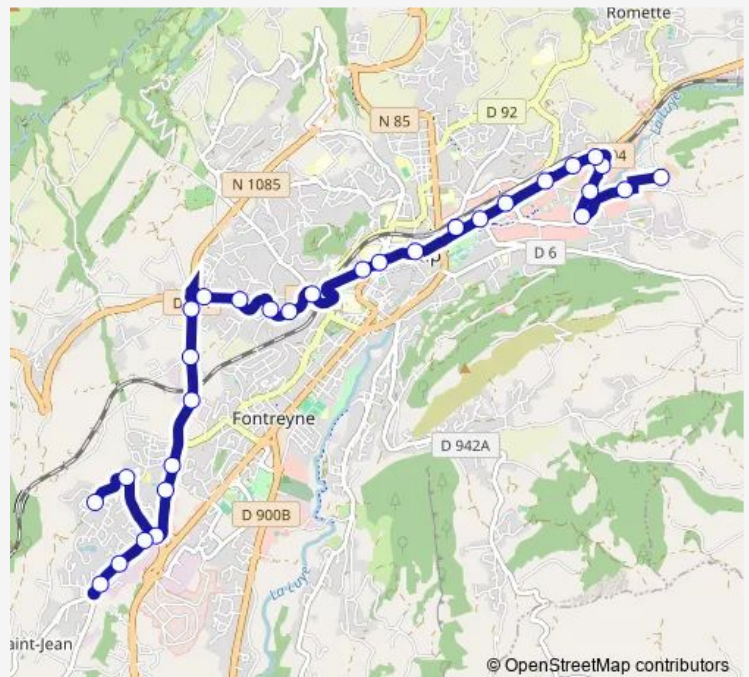

Bus 8 Ligne 8 Les Grandes Terres - La Justice

[Go to website](#)

Direction

Les Grandes Terres — Beauchâteau

32 stops

[Open route schedule](#)

- Les Grandes Terres
- Le lac
- Viaduc
- Le Bois de St-Jean
- Albert Borel
- Bel Air
- Les Genêts
- Ecole des Eyssagnieres
- Carrefour du Sénateur
- Soleil Levant
- Les Fangerots
- Sabbat
- Champ de Trente
- La Providence
- Guillaume Farel
- Hôpital
- Porte Colombe
- Europe
- Médiathèque-Théâtre
- Pompidou
- Alp'Aréna

Route schedule

Les Grandes Terres — Beauchâteau

Monday	08:13-19:30
Tuesday	08:13-19:30
Wednesday	08:13-19:30
Thursday	08:13-19:30
Friday	08:13-19:30
Saturday	08:13-19:30
Sunday	—

Route info

Direction: Les Grandes Terres

Stops: 32

Trip Duration: 0 hour 32 min

8 — Ligne 8 Les Grandes Terres - La Justice

Ladoucette

Gare S.N.C.F

Académie

Pignerol

Val du Plan

Nestlé

Tokoro

Boulevard d'Orient

La Justice

Services Techniques

Beauchâteau

Direction

Faure du Serre 2 — Le lac