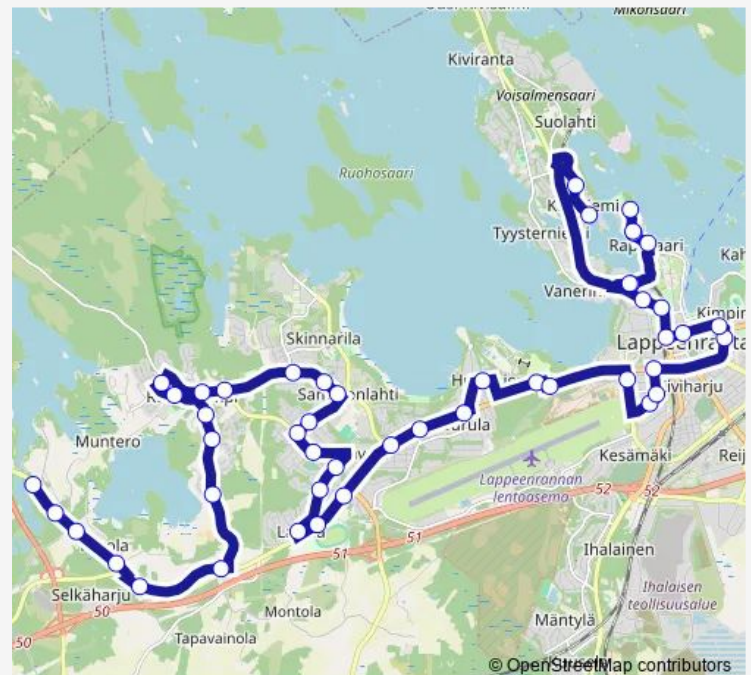

Thursday 07:10-16:40

Friday 07:10-16:40

Saturday —

Sunday —

Route info

Direction: Kariniemi

Stops: 49

Trip Duration: 1 hour 0 min

8 — Rutola-Ruoholampi-Keskusta-Pikisaari-Kariniemi

Helsingintie-Puolakatu keskustasta

Helsingintie-Merenlahdentie E

Transpoint E

Ravirata E

Lavolantie 40 P

Lavolantie 30 P

Lavolantie 14 P

Thursday 07:00-16:40

Friday 07:00-16:40

Saturday —

Sunday —

Route info

Direction: Rutola

Stops: 48

Trip Duration: 1 hour 10 min