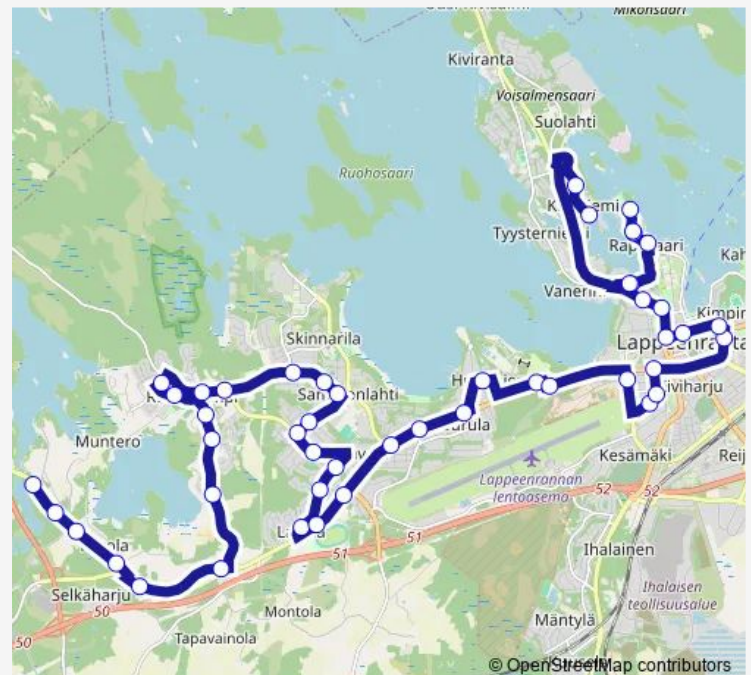

Thursday 07:10-16:40

Friday 07:10-16:40

Saturday —

Sunday —

Route info

Direction: Kariniemi

Stops: 49

Trip Duration: 1 hour 0 min

8 — Rutola-Ruoholampi-Keskusta-Pikisaari-Kariniemi

BusMaps

Helsingintie-Puolakatu keskustasta

Helsingintie-Merenlahdentie keskustasta

Transpoint E

Ravirata E

Lavolantie 40 P

Lavolantie 30 P

Tuesday 07:00-16:40

Wednesday 07:00-16:40

Thursday 07:00-16:40

Friday 07:00-16:40

Saturday —

Sunday —

Route info

Direction: Rutola