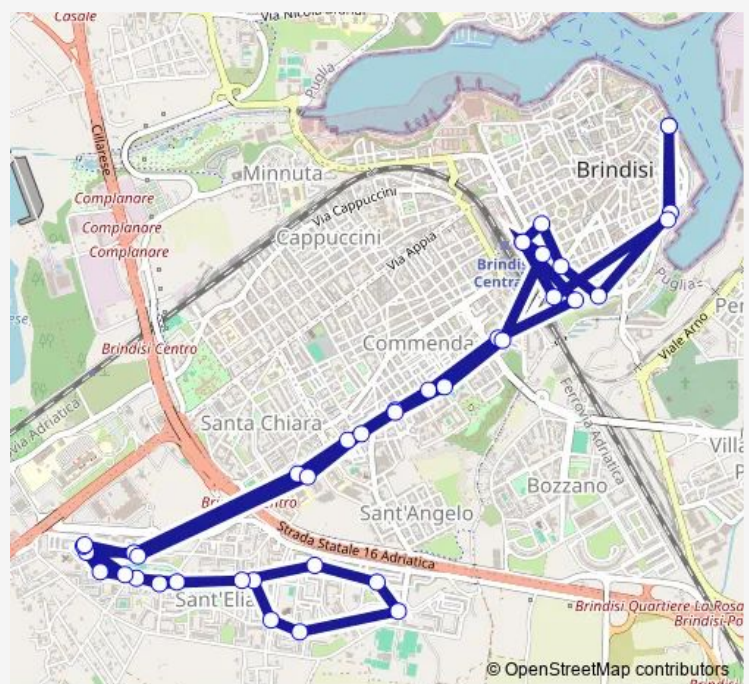

Brindisi - Via Mantegna - Piazza Mantegna

Brindisi - Via Mantegna - di fronte Cabina Enel

Brindisi - Viale Caravaggio - di fronte alla Chiesa

Brindisi - Viale L. Da Vinci- civico 2 - di fr. Chiesa

Brindisi - Viale L. Da Vinci - ang. Via Dalbono (ex cap.9)

Route schedule

Brindisi - piazza Capitanerie di Porto1 — Brindisi - piazza Capitanerie di Porto1

Monday 06:10-22:00

Tuesday 06:10-22:00

Wednesday 06:10-22:00

Thursday 15:20-22:00

Friday 06:10-22:00

Saturday 06:10-22:00

Sunday 06:30-22:00

Route info

Direction: Brindisi - piazza Capitanerie di Porto1

Stops: 39

Trip Duration: 0 hour 54 min

8 — Circolare Centro - S. Elia e viceversa

BusMaps

Brindisi - Viale Ligabue - Piazza Prampolini

Brindisi - Viale Ligabue - civico 23

Brindisi - Via Mantegna - Cabina Enel

Brindisi - Via Mantegna - Centro Sociale

Brindisi - Via Mantegna - Campo sportivo

Brindisi - Via Mantegna - Mercato Rionale

Brindisi - Via Mantegna - Angolo Via Soldati