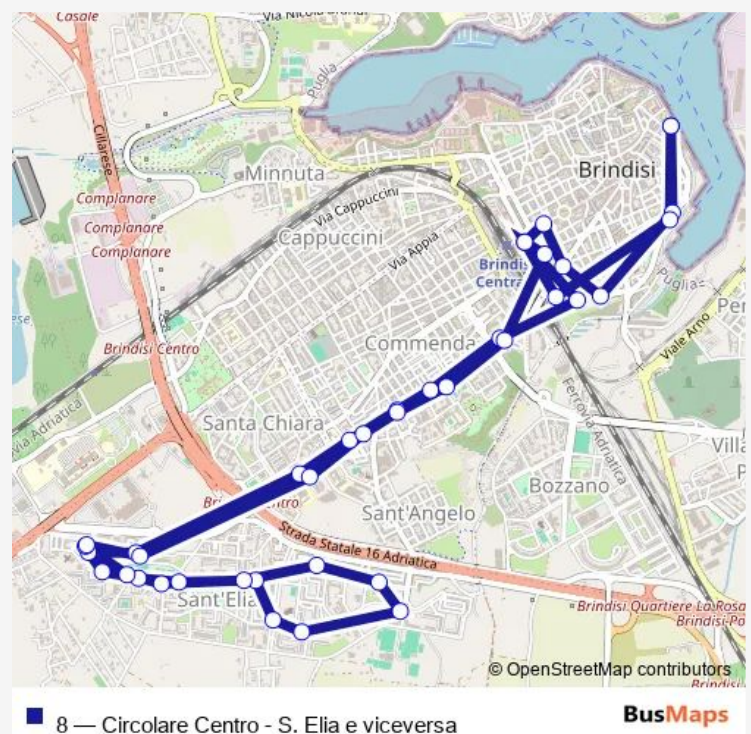

Saturday 05:40

Sunday 05:40

Route info

Direction: Brindisi - piazza Capitanerie di Porto1

Stops: 43

Trip Duration: 0 hour 47 min

Brindisi - Ospedale Perrino

Brindisi - Via Mantegna - Piazza Casorati

Brindisi - Via Mantegna - Piazza Morandi

Brindisi - Via Mantegna - Di fronte Campo sportivo

Brindisi - Via Mantegna - Piazza Mantegna

Brindisi - Via Mantegna - di fronte Cabina Enel

Brindisi - Viale Caravaggio - di fronte alla Chiesa

Brindisi - Viale L. Da Vinci - ang. Via Dalbono (ex cap.9)

Brindisi - Via Dalbono - Civico 10 - Dir. Centro

Brindisi - Via Modigliani - Angolo Via Fontanesi

Brindisi - Via Modigliani - Piazza Boccioni

Brindisi - via Togliatti ang. via Lanzellotti (Tribunale)

Brindisi - Corso Umberto I1

Brindisi - via Bastioni Carlo V (Stazione)

Brindisi - Via Bastioni S.Giacomo 92 (dir. Via del Mare)

Brindisi - viale Mennitti dir. Piazza Capitanerie di Porto1

Brindisi - piazza Capitanerie di Porto1