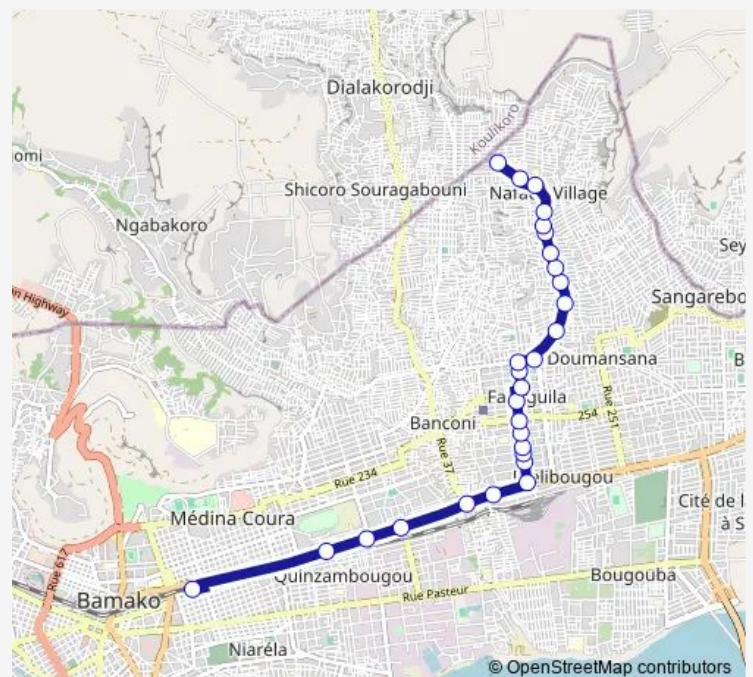

Maternité Da

Mairie Da

Fadjiguima Sugu

Woronida

Robinet Da

Arazel Tourné

Fadjiguila 30m

Babi

Thursday 07:08

Friday 07:08

Saturday 07:08

Sunday 07:08

Route info

Direction: Railda L8

Stops: 28

Trip Duration: 0 hour 41 min

8 — Sotrama 8 : Fadjiguila-Fèrè ⇄ Railda

Magorokoro

Sangasso Bilema

Santé Carré

Lycée Balida

Frère Bitguinida

Sebenisunkoro

Koyoumani

Stops: 36

Trip Duration: 0 hour 35 min

Moussa Sy Carré

Banconi Tournant

Garbal

Sirableni

Arret

Sugunikoura Tourné