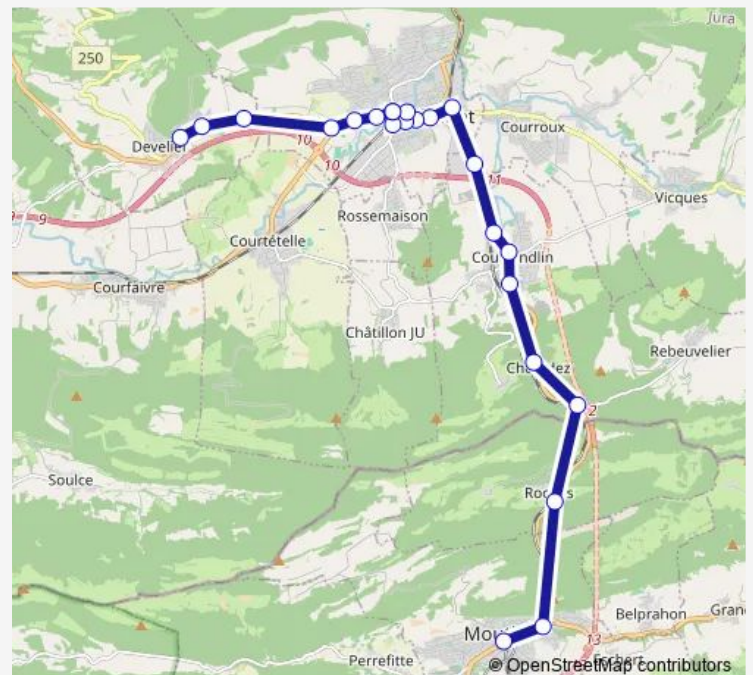

Delémont, Sainte-Catherine

Delémont, Pré Mochel

Develier, St-Christophe

Route schedule

Moutier, Suisse Est — Develier, poste

Monday	—
Tuesday	—
Wednesday	—
Thursday	—
Friday	—
Saturday	23:18
Sunday	—

Route info

Direction: Moutier, Suisse Est

Stops: 23

Trip Duration: 0 hour 41 min

8 — B 8

BusMaps

Develier, bas du village

Develier, poste

Direction

Moutier, Suisse Est — Develier, poste

23 stops

[Open route schedule](#)

Moutier, Suisse Est

Moutier, gare

Roches BE, Cheval blanc

Choindez, La Verrerie

Choindez, gare

Develier, bas du village

Develier, poste

Route schedule

Moutier, Suisse Est — Develier, poste

Monday	13:48
Tuesday	13:48
Wednesday	13:48
Thursday	13:48
Friday	13:48
Saturday	—
Sunday	—

Route info

Direction: Moutier, Suisse Est