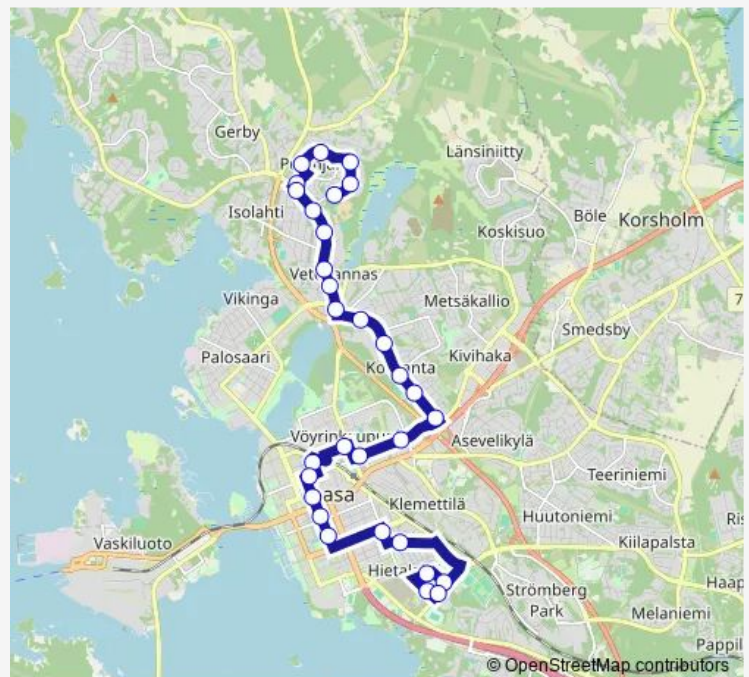

### Route schedule

Hevoshaantie 4 — Ruutikellarintie 2 / Ammattiopisto

Monday 06:25-20:25

Tuesday 06:25-20:25

Wednesday 06:25-20:25

Thursday 06:25-20:25

Friday 06:25-20:25

Saturday 09:25-17:25

### Route info

Direction: Hevoshaantie 4

Stops: 31

Trip Duration: 0 hour 27 min

8 — Pukinjärvi - Keskusta - Hietalahti

Hietasaarekatu / Kirjastonkuja

Raastuvankatu 26 / Kaupungintalo 1

Raastuvankatu 34