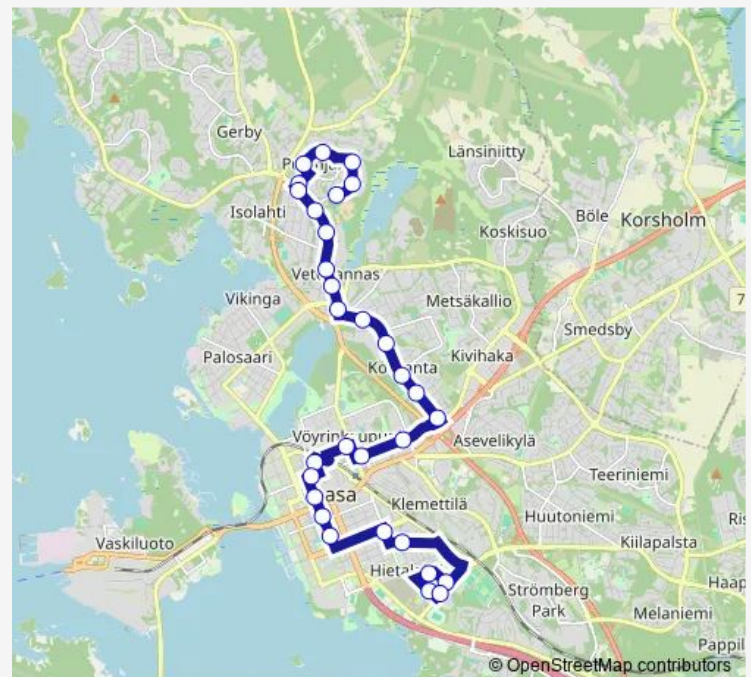

Thursday 06:25-20:25

Friday 06:25-20:25

Saturday 09:25-17:25

Sunday —

Route info

Direction: Hevoshaantie 4

Stops: 31

Trip Duration: 0 hour 27 min

Ansaankatu 9

Ravikatu / Hietalahden koulu

Ruutikellarintie 2 / Ammattiopisto

Direction

Ruutikellarintie 2 / Ammattiopisto — Hevoshaantie 4

23 stops

[Open route schedule](#)

Ruutikellarintie 2 / Ammattiopisto