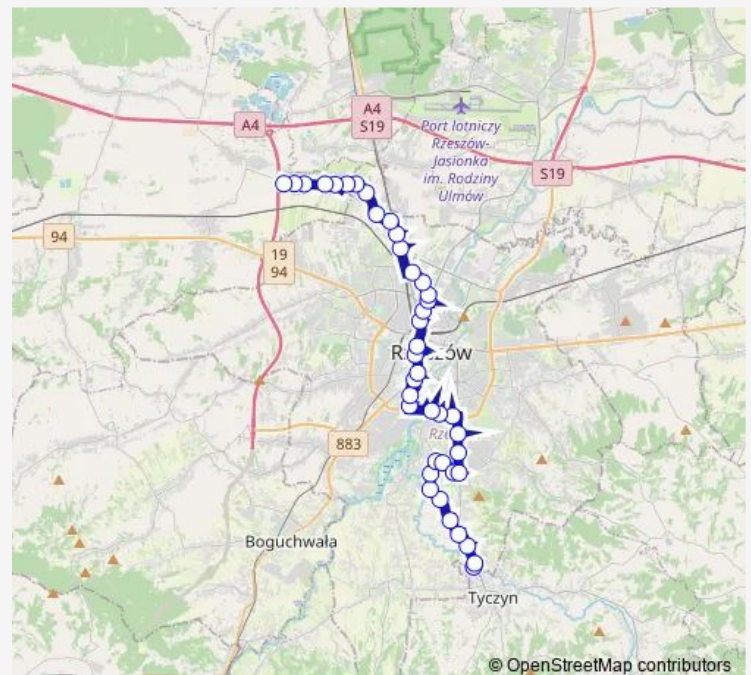

Direction

Sikorskiego Mpgk 20 — Rudna Wielka zakręt 04

41 stops

[Open route schedule](#)

- Sikorskiego Mpgk 20
- Sikorskiego granica 15
- Sikorskiego / Ruczajowa 13
- Kard. K. Wojtyły / Sikorskiego 02
- Kard. K. Wojtyły pętla 04
- Kard. K. Wojtyły kościół 06
- Miła Dom Kultury 05
- Miła bloki 03
- Miła / Strażacka 01
- Strażacka / Sympatyczna 06
- Strażacka / Sikorskiego 08
- Sikorskiego / Robotnicza 05
- Sikorskiego domki 03
- Sikorskiego Katedra 01
- Powst. Warszawy / Rejtana 13
- Powst. Warszawy szkoła 11
- Powst. Warszawy Dom Studenta 09
- Hetmańska stadion 07
- Hetmańska ZS. Mech. 05
- Hetmańska przychodnia 03
- Hetmańska podzamcze 01

Route schedule

Sikorskiego Mpgk 20 — Rudna Wielka zakręt 04

Monday	04:02-21:01
Tuesday	04:02-21:01
Wednesday	04:02-21:01
Thursday	04:02-21:01
Friday	04:02-21:01
Saturday	06:34-21:01
Sunday	05:32-21:01

Route info

Direction: Sikorskiego Mpgk 20

Stops: 41

Trip Duration: 1 hour 3 min

Lisa-Kuli 02

Cieplińskiego 01

Marszałkowska 02

Lubelska szpital 02

Lubelska kościół 06