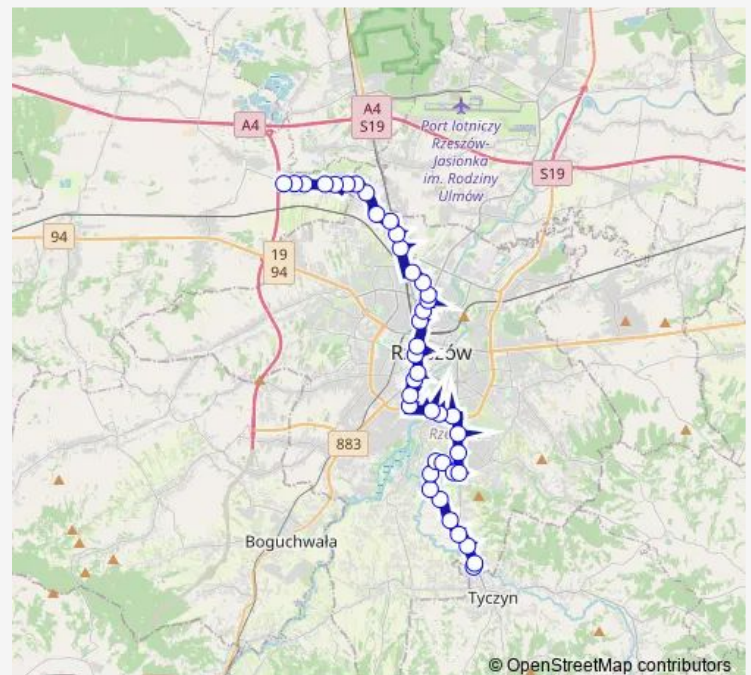

Direction

Sikorskiego Mpgk 20 — Rudna Wielka zakręt 04

41 stops

[Open route schedule](#)

Sikorskiego Mpgk 20

Sikorskiego granica 15

Sikorskiego / Ruczajowa 13

Kard. K. Wojtyły / Sikorskiego 02

Kard. K. Wojtyły pętla 04

Kard. K. Wojtyły kościół 06

Miła Dom Kultury 05

Miła bloki 03

Miła / Strażacka 01

Strażacka / Sympatyczna 06

Strażacka / Sikorskiego 08

Sikorskiego / Robotnicza 05

Hetmańska podzamcze 01

Route schedule

Sikorskiego Mpgk 20 — Rudna Wielka zakręt 04

Monday	04:02-21:01
Tuesday	04:02-21:01
Wednesday	04:02-21:01
Thursday	04:02-21:01
Friday	04:02-21:01
Saturday	06:34-21:01
Sunday	05:32-21:01

Route info

Direction: Sikorskiego Mpgk 20

Stops: 41

Trip Duration: 0 hour 49 min

Lisa-Kuli 02

Cieplińskiego 01

Marszałkowska 02

Lubelska szpital 02