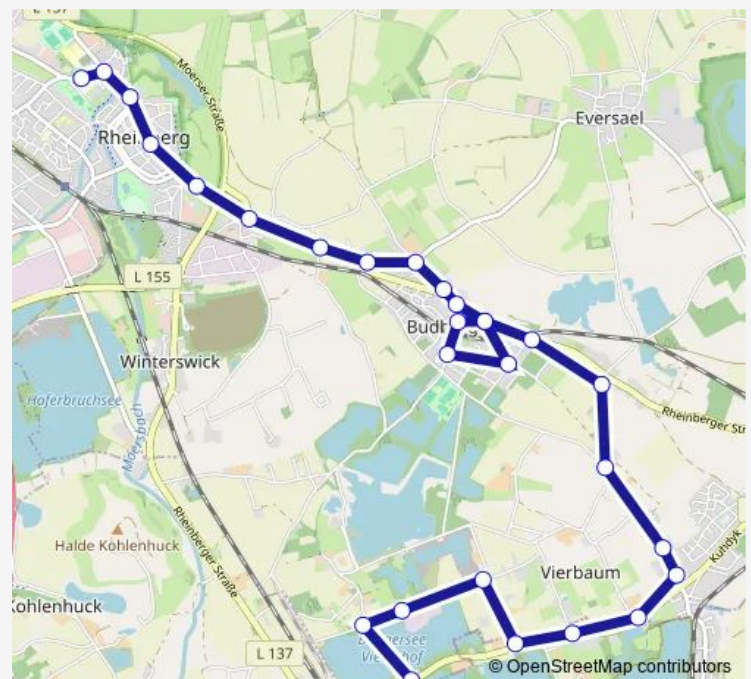

### Direction

Rheinberg Schulzentrum — Rheinberg Vierbaum Baggerstr.

28 stops

[Open route schedule](#)

Rheinberg Schulzentrum

Rheinb. Dr.-Aloys-Wittrup-Str.

Rheinberg Innenwall

Rheinberg Rathaus

### Route schedule

Rheinberg Schulzentrum — Rheinberg Vierbaum Baggerstr.

Monday 11:00-16:10

Tuesday 11:00-16:10

Wednesday 11:00-16:10

Thursday 11:00-16:10

Friday 11:00-16:10

Saturday —

### Route info

Direction: Rheinberg Schulzentrum

Stops: 28

Trip Duration: 0 hour 30 min

Rheinberg Langackerstraße

Rheinberg An der Heide

Rheinberg Hoher Weg

Rheinberg Vierbaumer Heide

## Direction

Rheinberg Vierbaumer Heide — Rheinberg Schulzentrum

23 stops

[Open route schedule](#)

Rheinberg Vierbaumer Heide

Rheinberg Wolfskuhlenallee

Rheinberg Am Bärenbruch

Rheinberg Vierbaum Baggerstr.