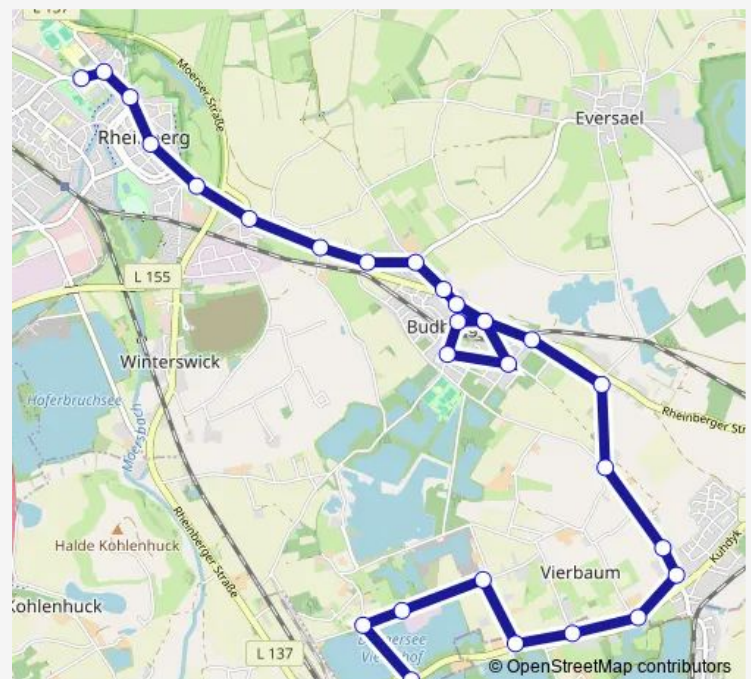

Direction

Rheinberg Schulzentrum — Rheinberg Vierbaum Baggerstr.

28 stops

[Open route schedule](#)

Rheinberg Schulzentrum

Rheinb. Dr.-Aloys-Wittrup-Str.

Rheinberg Innenwall

Rheinberg Rathaus

Saturday —

Sunday —

Route info

Direction: Rheinberg Schulzentrum

Stops: 28

Trip Duration: 0 hour 30 min

Rheinberg Langackerstraße

Rheinberg An der Heide

Rheinberg Hoher Weg

Rheinberg Vierbaumer Heide

Rheinberg Wolfskuhlenallee

Rheinberg Am Bärenbruch

Rheinberg Vierbaum Baggerstr.

Direction

Rheinberg Vierbaumer Heide — Rheinberg Schulzentrum

23 stops

[Open route schedule](#)

Rheinberg Vierbaumer Heide

Rheinberg Wolfskuhlenallee

Rheinberg Am Bärenbruch

Rheinberg Vierbaum Baggerstr.

Rheinberg Hoher Weg

Rheinberg An der Heide

Rheinberg Langackerstraße