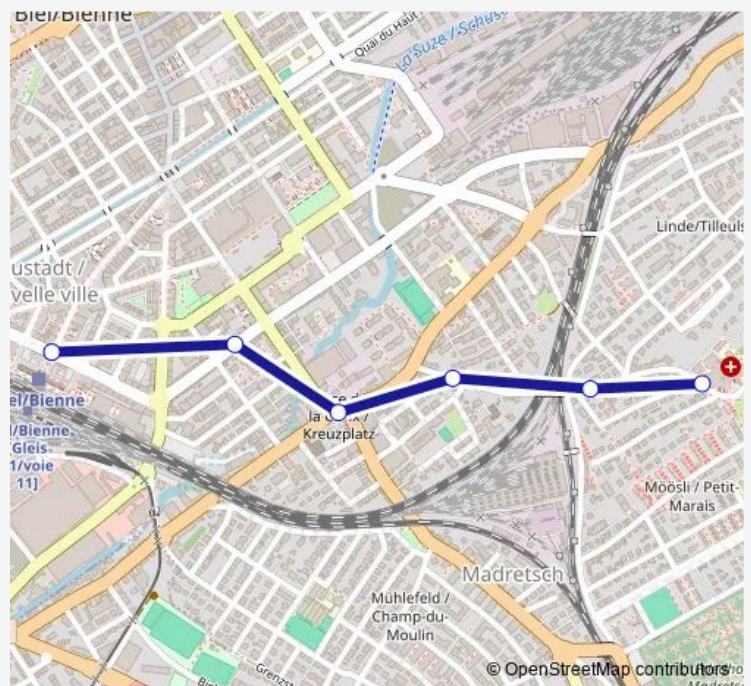

Direction

Biel/Bienne, Klinik Linde/Til — Biel/Bienne, Bahnhof/Gare

6 stops

[Open route schedule](#)

Biel/Bienne, Klinik Linde/Til

Biel/Bienne, Hohlenweg/Creux

Biel/Bienne, Friedweg/Ch. Paix

Biel/Bienne, Kreuzplatz/Croix

Biel/Bienne, Zukunftstrasse

Biel/Bienne, Bahnhof/Gare

Route schedule

Biel/Bienne, Klinik Linde/Til — Biel/Bienne, Bahnhof/Gare

Monday 06:27-23:27

Tuesday 22:27-23:27

Wednesday 22:27-23:27

Thursday 06:27-23:27

Friday 06:27-23:27

Saturday 06:27-23:27

Sunday 06:27-23:27

Route info

Direction: Biel/Bienne, Klinik Linde/Til

Stops: 6

Trip Duration: 0 hour 4 min

Direction

Biel/Bienne, Bahnhof/Gare — Biel/Bienne, Klinik Linde/Til

6 stops

[Open route schedule](#)

Biel/Bienne, Bahnhof/Gare

Biel/Bienne, Zukunftstrasse

Biel/Bienne, Kreuzplatz/Croix

Biel/Bienne, Friedweg/Ch. Paix

Biel/Bienne, Hohlenweg/Creux