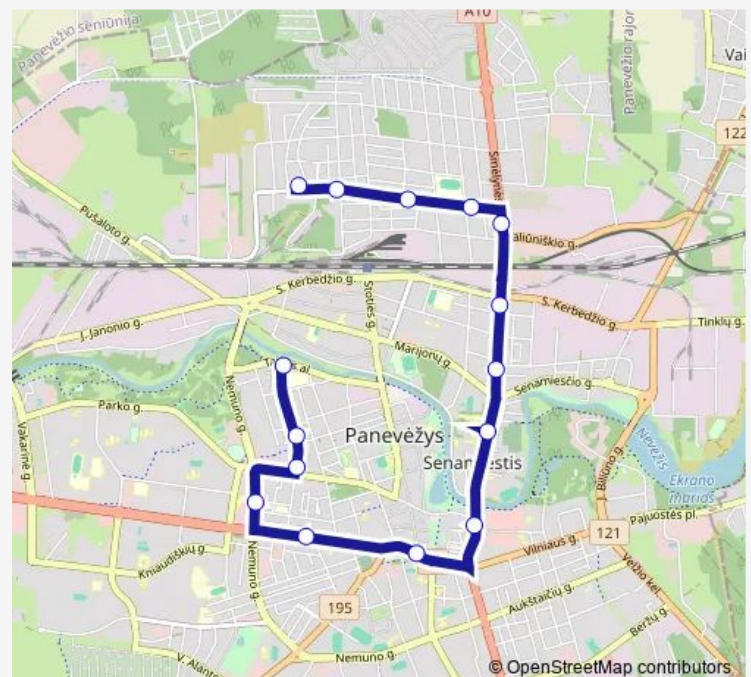

Alyvų g.

Varpo g.

Šermukšnių g.

Ligoninė

Ukmergės g.

Savivaldybė

S. Daukanto g.

Poliklinika

Sodra

Kauno g.

Taikos al.

Route schedule

Rožių g. — Taikos al.

Monday	05:30-20:36
Tuesday	05:30-20:36
Wednesday	05:30-20:36
Thursday	05:30-20:36
Friday	05:30-20:36
Saturday	07:32-18:40
Sunday	07:32-18:40

Route info

Direction: Rožių g.

Stops: 15

Trip Duration: 0 hour 24 min

Direction

Autobusų parkas — Taikos al.

9 stops

[Open route schedule](#)

Autobusų parkas

Thursday 18:57-21:00

Friday 18:57-21:00

Saturday —

Sunday —

Route info

Direction: Taikos al.

Stops: 9

Trip Duration: 0 hour 11 min