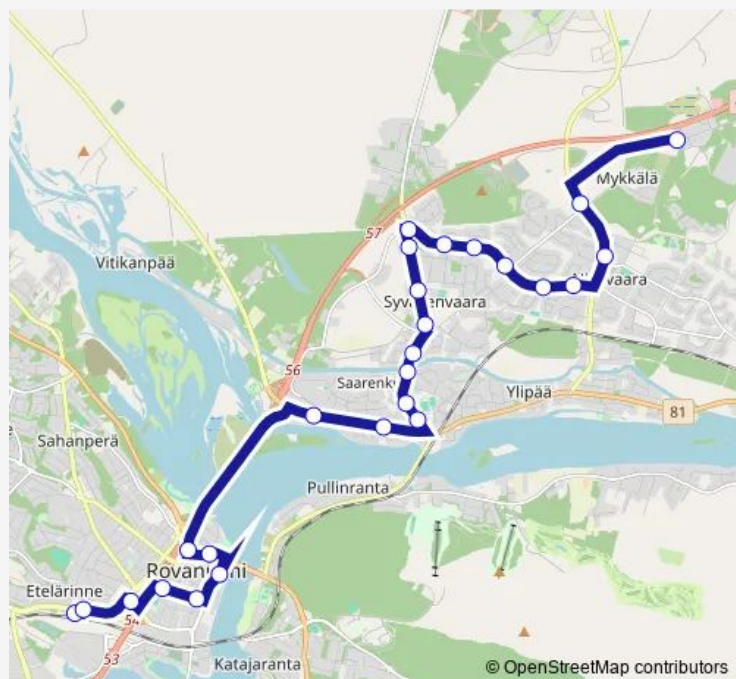

Thursday 06:30-19:35

Friday 06:30-19:35

Saturday —

Sunday —

Route info

Direction: Joulumaantie Napapiiri

Stops: 44

Trip Duration: 0 hour 51 min

8 — Napapiiri - keskusta - rautatieasema

BusMaps

Porokulma E

Rovaniemi Keskusurheilukenttä I

Ruokasenpuisto I

Poliisilaitos E

Kirkko E

Kirkkolampi E

Saturday 11:15-17:30

Sunday 15:00-16:15

Route info

Direction: Rovaniemi Rautatieasema piha

Stops: 26

Trip Duration: 0 hour 35 min

8 Bus time schedules and route maps are available in an offline PDF at busmaps.com. Use the busmaps.com website to see live bus times, train schedule or subway schedule, and step-by-step directions for all public transit in Rovaniemi