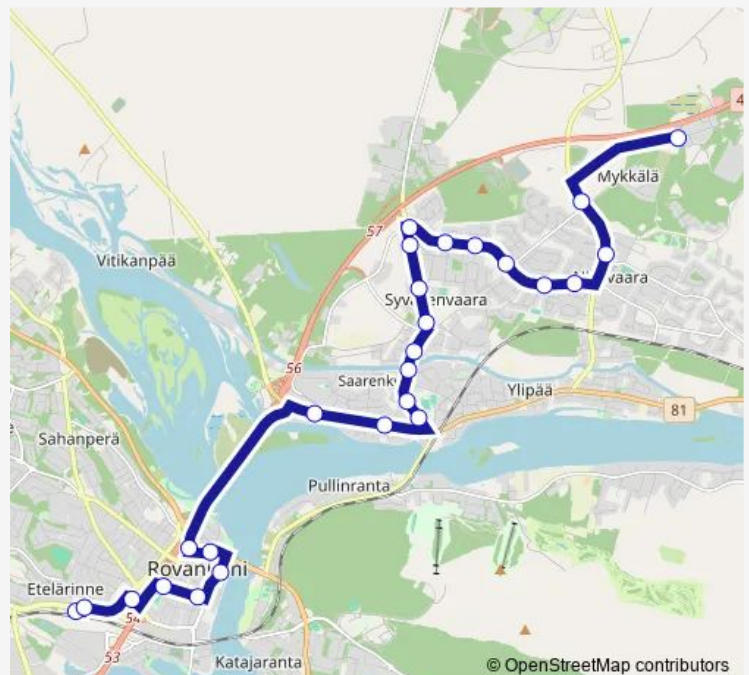

Bus 8 Napapiiri - keskusta - rautatieasema

[Go to website](#)

Direction

Rovaniemi Rautatieasema piha — Joulumaantie Napapiiri

26 stops

[Open route schedule](#)

Rovaniemi Rautatieasema piha

Rovaniemi Rautatieasema I

Tommin silta

Rovaniemi Keskusurheilukenttä I

Ruokasenpuisto I

Aallonkatu P

Toripuistikko L

Rovakadun pää

Pulkamontien risteys

Laivatien risteys

Valintatalo

Saarenkylän urheilukenttä

Näsmänkiepin th

Saarenkylän kirjasto

Kiertoliittymä

Syväsenvaaran koulu

Korpite

Neulastie I

Metsärinne I

Syväsenvaara I

Sale I

Route schedule

Rovaniemi Rautatieasema piha — Joulumaantie Napapiiri

Monday 05:55-19:00

Tuesday 05:55-19:00

Wednesday 05:55-19:00

Thursday 05:55-19:00

Friday 05:55-19:00

Saturday 11:15-17:30

Sunday 11:15-17:30

Route info

Direction: Rovaniemi Rautatieasema piha

Stops: 26

Trip Duration: 0 hour 35 min

8 — Napapiiri - keskusta - rautatieasema

BusMaps