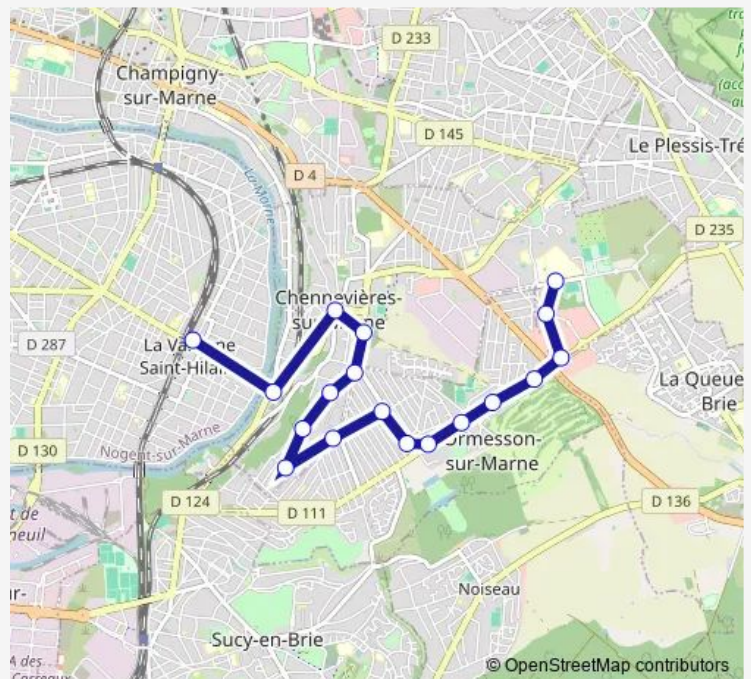

Direction

Gare de la Varenne Chennevières — Lycée Champlain

18 stops

[Open route schedule](#)

Gare de la Varenne Chennevières

Pont de Chennevières

Résidence de France

Hôtel de Ville

Pôle Culturel

Danielle Casanova

Saint-Exupéry

Hippodrome

Centre Commercial Pince Vent

Lycée Champlain

Route schedule

Gare de la Varenne Chennevières — Lycée Champlain

Monday 05:33-22:35

Tuesday 05:33-22:35

Wednesday 05:30-22:35

Thursday 05:30-22:35

Friday 05:30-22:35

Saturday 05:00-22:34

Sunday 08:30-21:00

Route info

Direction: Gare de la Varenne Chennevières

Stops: 18

Trip Duration: 0 hour 20 min

Direction

Lycée Champlain — Gare de la Varenne Chennevières

18 stops

[Open route schedule](#)

Lycée Champlain