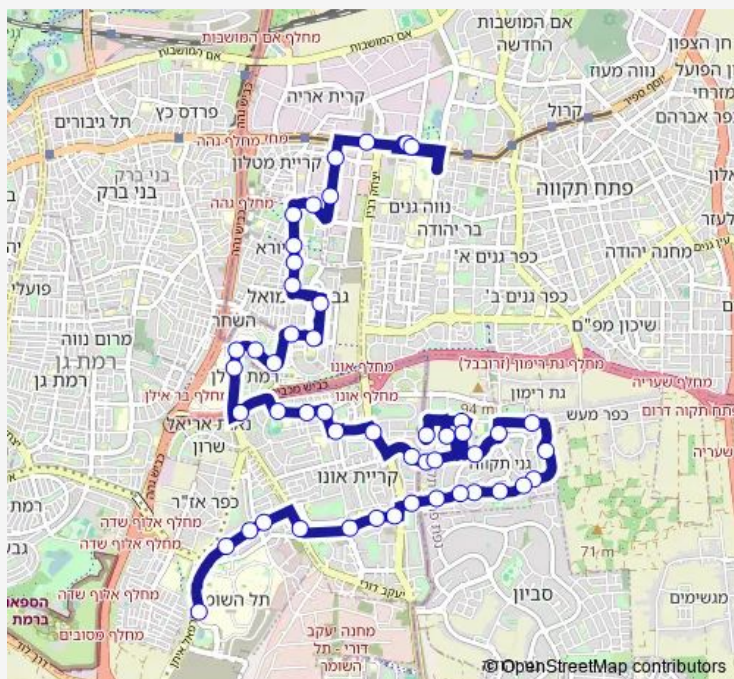

### Route schedule

מסוף יותם ויואב/רציפים — בית החולים תל השומר/מיון

Monday	06:00-23:00
Tuesday	06:00-23:00
Wednesday	06:00-23:00
Thursday	06:00-23:00
Friday	06:00-15:00
Saturday	18:45-23:00
Sunday	06:00-23:00

### Route info

Direction: מסוף יותם ויואב/רציפים

Stops: 49

Trip Duration: 0 hour 48 min

8 BusMaps — מסוף יותם ויואב/רציפים-פתח תקווה->בית החולים תל השומר/מיון-רמת גן-10

קפלן/דוד רמז

דרך לוי אשכול/לוס אנג'לס

יהודה הלוי/ישעיהו

הרי יהודה / עין חנוך

הרי יהודה / הרמה

דרך האגמים/דרך אילות

דרך המשי

דרך הים/דרך המלך

דרך המלך/טיילת התקווה

בית ספר אריאל/הרי יהודה