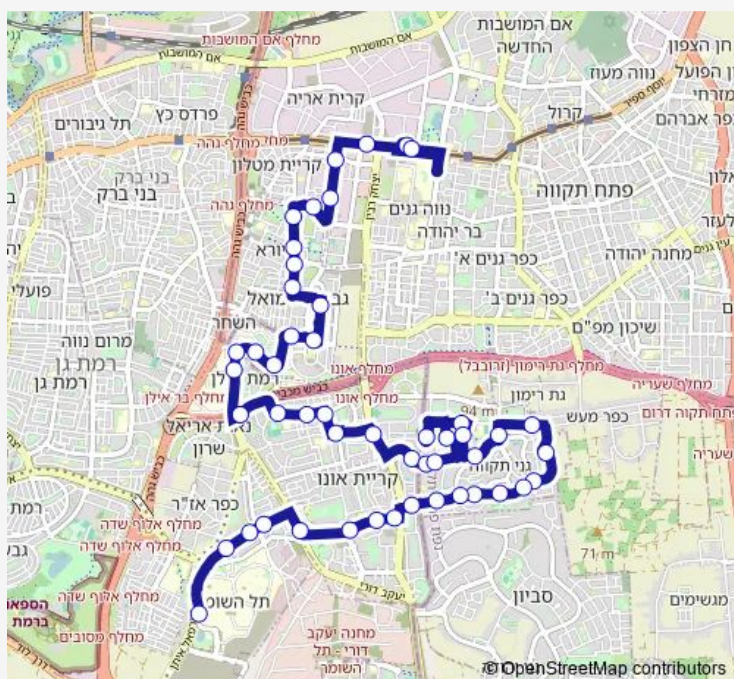

אוניברסיטת בר אילן

הרצל/שד. נורדאו

הרצל/וינגייט

גולומב/מתנ"ס

Route schedule

מסוף יותם ויואב/רציפים — בית החולים תל השומר/מיון

Monday	06:00-23:00
Tuesday	06:00-23:00
Wednesday	06:00-23:00
Thursday	06:00-23:00
Friday	06:00-15:00
Saturday	18:45-23:00
Sunday	06:00-23:00

Route info

Direction: מסוף יותם ויואב/רציפים

Stops: 49

Trip Duration: 0 hour 48 min

■ מסוף יותם ויואב/רציפים-פתח תקווה->בית החולים תל השומר/מיון-רמת גן-10 BusMaps

קפלן/דוד רמז

דרך לוי אשכול/לוס אנג'לס

יהודה הלוי/ישעיהו

הרי יהודה / עין חנוך

הרי יהודה / הרמה

דרך האגמים/דרך אילות

דרך המשי

דרך הים/דרך המלך

דרך המלך/טיילת התקווה

בית ספר אריאל/הרי יהודה

הנגבים המלח