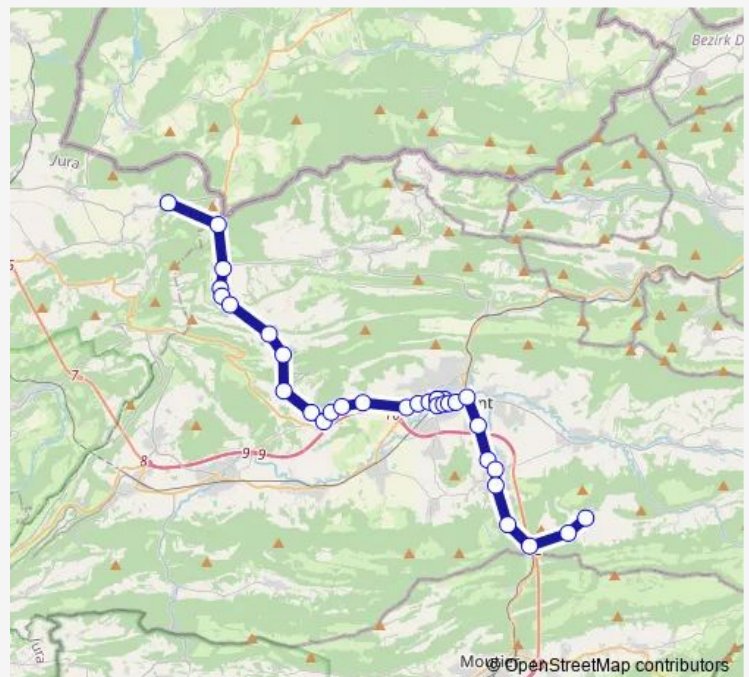

Thursday 15:43

Friday 15:43

Saturday —

Sunday —

Route info

Direction: Rebeuvelier, poste

Stops: 33

Trip Duration: 0 hour 59 min

Bourrignon, Lotissement

Bourrignon, haut du village

Bourrignon, poste

Bourrignon, Pré Poussin

Lucelle

Charmoille, douane

Direction

Charmoille, douane — Rebeuvelier, poste

33 stops

[Open route schedule](#)

Charmoille, douane

Lucelle

Bourrignon, Pré Poussin

Bourrignon, poste

Bourrignon, haut du village

Bourrignon, Lotissement

Stops: 33

Trip Duration: 0 hour 59 min

Develier, Claude-Chappuis

Bourrignon, bif. Bürgisberg

Bourrignon, Lotissement

Bourrignon, haut du village

Bourrignon, poste

Bourrignon, Pré Poussin