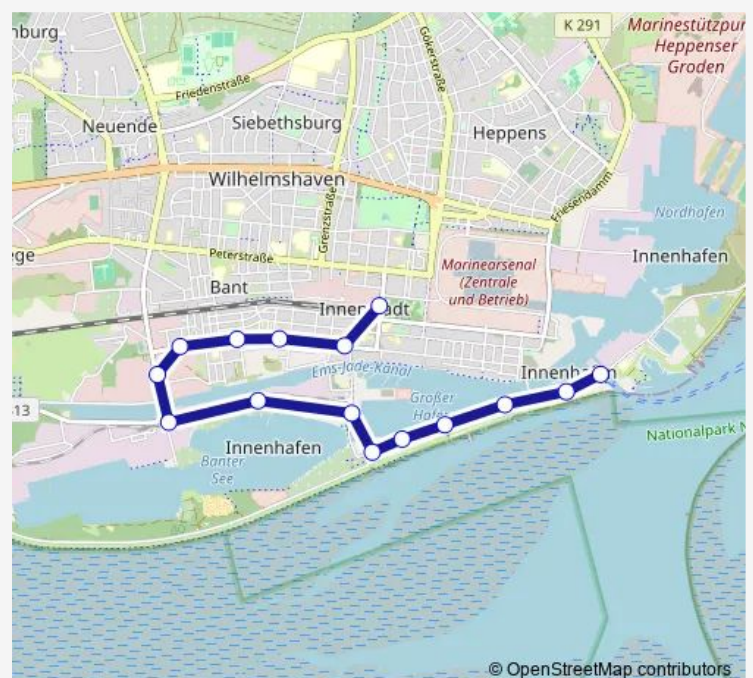

Direction

Wilhelmshaven Südstrand — Wilhelmshaven ZOB/Bahnhof

15 stops

[Open route schedule](#)

Wilhelmshaven Südstrand

Wilhelmshaven Marinemuseum/Wattenmeerhaus

Wilhelmshaven Kaiser-Wilhelm-Brücke/Südstrand

Wilhelmshaven Werftstraße (Weserstraße)

Wilhelmshaven Luisenstraße

Wilhelmshaven Deichstraße

Wilhelmshaven ZOB/Bahnhof

Route schedule

Wilhelmshaven Südstrand — Wilhelmshaven ZOB/Bahnhof

Monday 07:00-20:00

Tuesday 07:00-20:00

Wednesday 07:00-20:00

Thursday 07:00-20:00

Friday 07:00-20:00

Saturday 07:10-22:00

Sunday 09:00-22:00

Route info

Direction: Wilhelmshaven Südstrand

Stops: 15

Trip Duration: 0 hour 19 min

Direction

Wilhelmshaven ZOB/Bahnhof — Wilhelmshaven Südstrand

15 stops

[Open route schedule](#)

Wilhelmshaven ZOB/Bahnhof

Wilhelmshaven Deichstraße

Wilhelmshaven Luisenstraße