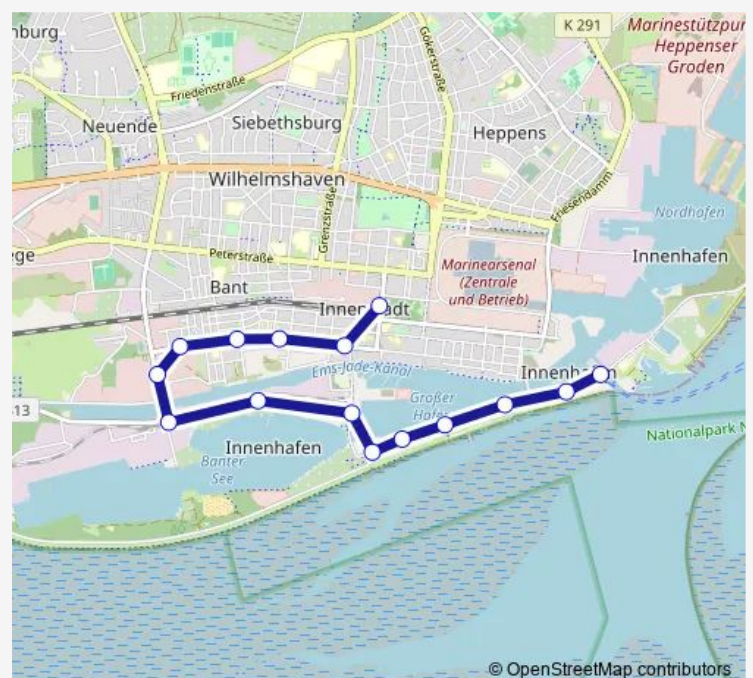

Direction

Wilhelmshaven Südstrand — Wilhelmshaven ZOB/Bahnhof

15 stops

[Open route schedule](#)

Wilhelmshaven Südstrand

Wilhelmshaven Marinemuseum/Wattenmeerhaus

Wilhelmshaven Kaiser-Wilhelm-Brücke/Südstrand

Wilhelmshaven Werftstraße (Weserstraße)

Wilhelmshaven Luisenstraße

Wilhelmshaven Deichstraße

Wilhelmshaven ZOB/Bahnhof

Route schedule

Wilhelmshaven Südstrand — Wilhelmshaven ZOB/Bahnhof

Monday 07:00-20:00

Tuesday 07:10-20:00

Wednesday —

Thursday 07:00-20:00

Friday 07:00-20:00

Saturday 07:10-22:00

Sunday 09:00-22:00

Route info

Direction: Wilhelmshaven Südstrand

Stops: 15

Trip Duration: 0 hour 19 min

© OpenStreetMap contributors

Direction

Wilhelmshaven ZOB/Bahnhof — Wilhelmshaven Südstrand

15 stops

[Open route schedule](#)

Wilhelmshaven ZOB/Bahnhof

Wilhelmshaven Deichstraße