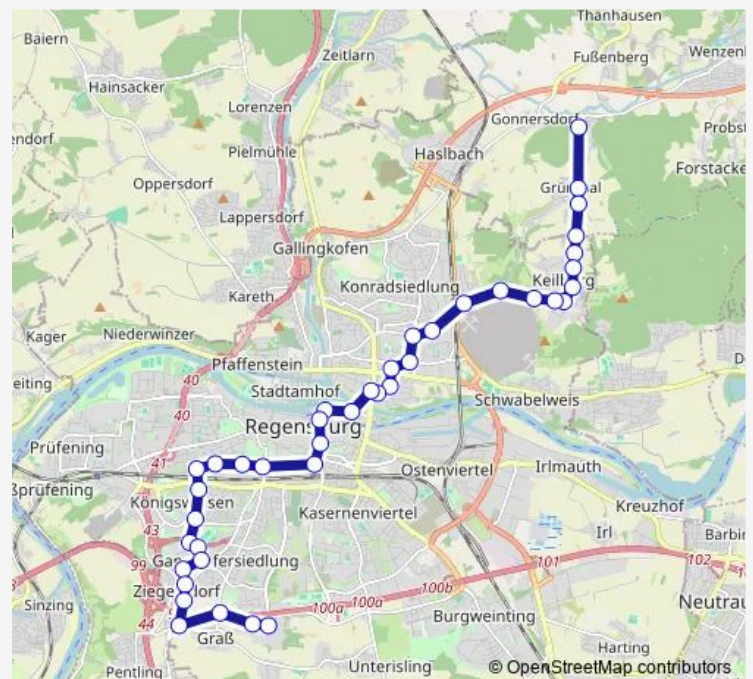

Theodor-Heuss-Platz

Otto-Wels-Straße

Ludwig-Erhard-Str.

Kaiser-Friedrich-Allee

Von-Müller-Gymnasium

Klenzestraße

Kirchmeierstraße

Klenzebrücke

Dechbettener Straße

Hoppestraße

Justizgebäude

Fritz-Fend-Straße

Regensburg Hbf

Dachauplatz

Haus der Bayerischen Geschichte

Eiserne Brücke

Wöhrdstraße

Weichs/Dez

An den Weichser Breiten

Route schedule

Ziegetsdorf — Irlbach Schule

Monday	—
Tuesday	—
Wednesday	—
Thursday	—
Friday	—
Saturday	—
Sunday	14:25-22:25

Route info

Direction: Ziegetsdorf

Stops: 37

Trip Duration: 0 hour 45 min

Weichser Weg

Vilsstraße/Gewerbepark

Lechstraße

Loisachstraße

Brandlberg

Grünthaler Straße