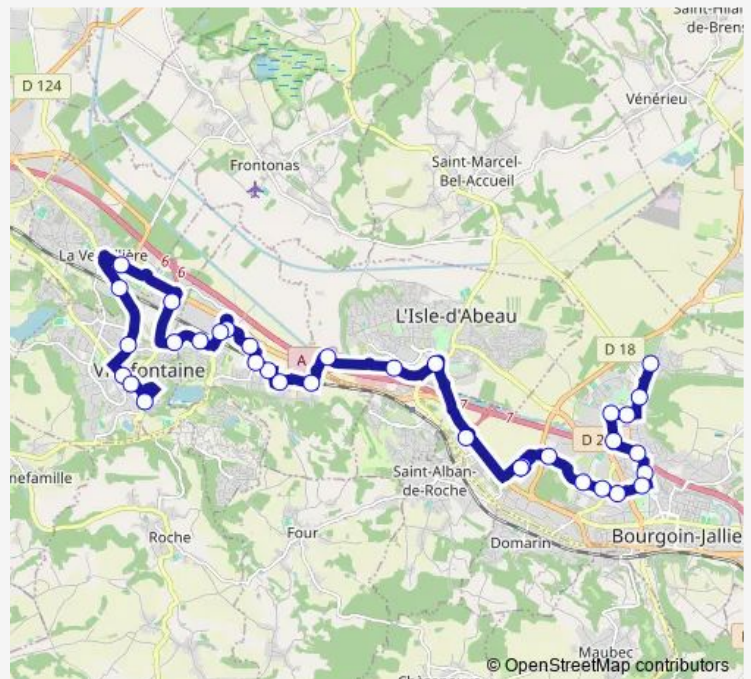

Ancienne Gare

### Route schedule

Mozas Le Bas — VF Hotel de Ville

Monday 06:30-19:30

Tuesday 06:30-19:30

Wednesday 06:30-19:30

Thursday 06:30-19:30

Friday 06:30-19:30

Saturday 06:30-19:30

### Route info

Direction: Mozas Le Bas

Stops: 34

Trip Duration: 0 hour 51 min

Kiosque

Ilots des sables

Chatelier

Parc Techno Est

Descartes

Rond Point De Muissiat

THE Village

Rue Des Alpes

Gare

Les Roches

Le Bourg

République