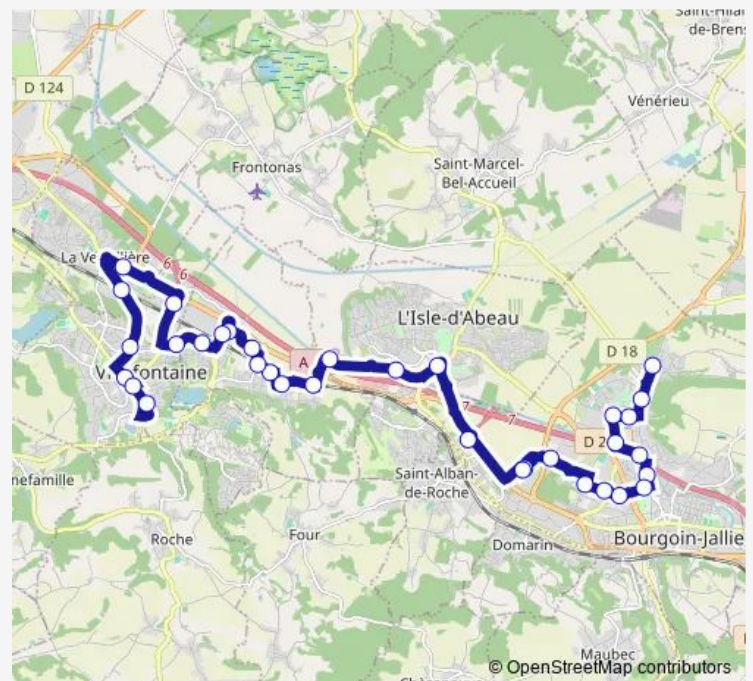

Ancienne Gare

Route schedule

Mozas Le Bas — VF Hotel de Ville

Monday 06:30-19:30

Tuesday 06:30-19:30

Wednesday 06:30-19:30

Thursday 06:30-19:30

Friday 06:30-19:30

Saturday 06:30-19:30

Sunday —

Route info

Direction: Mozas Le Bas

Stops: 34

Trip Duration: 0 hour 51 min

Kiosque

Ilots des sables

Chatelier

Parc Techno Est

Descartes

Rond Point De Muissiat

THE Village

Rue Des Alpes

Gare

Les Roches

Le Bourg

République

VF Hotel de Ville

Direction

VF Hotel de Ville — Mozas Le Bas

33 stops

[Open route schedule](#)

VF Hotel de Ville