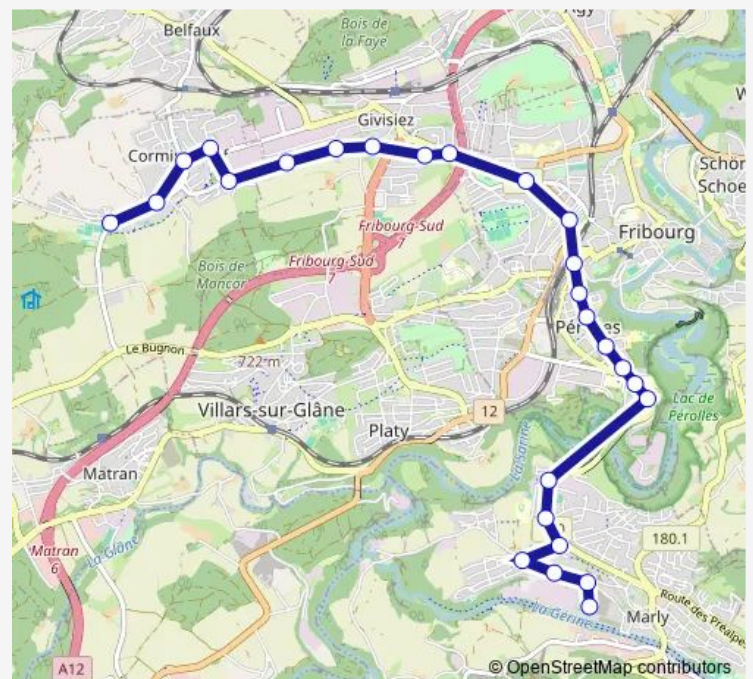

Fribourg, Plateau-de-Pérolles

Marly, Les Rittes

Marly, Grand Pré

Route schedule

Corminboeuf, anc. poste — Marly, Ancienne-Papeterie

Monday —

Tuesday —

Wednesday —

Thursday 06:54-17:24

Friday —

Saturday —

Sunday —

Route info

Direction: Corminboeuf, anc. poste

Stops: 25

Trip Duration: 0 hour 30 min

■ 8 — B 8

Marly, Pré de la Croix

Marly, Bel-Air

Marly, Innovation Center

Marly, Ancienne-Papeterie

Direction

Marly, piscine — Corminboeuf, anc. poste

26 stops