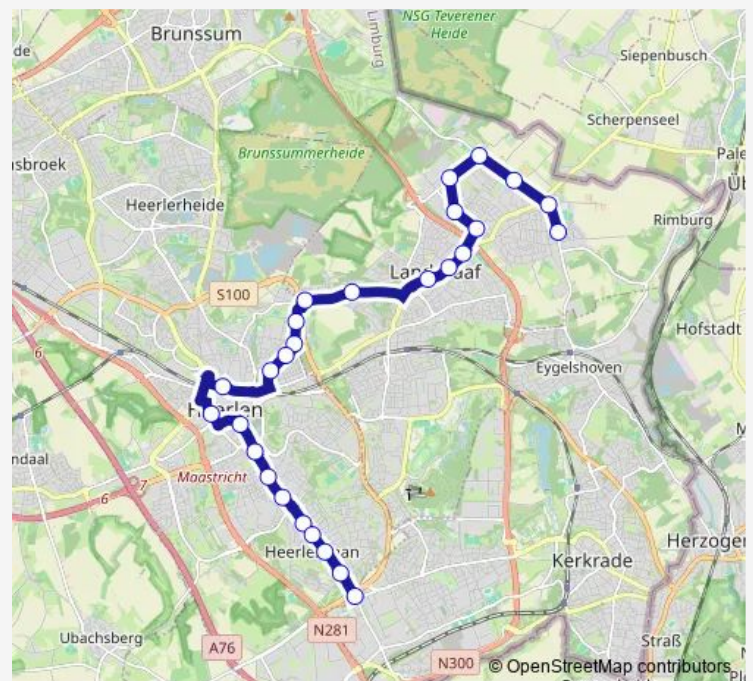

Landgraaf, Jan de Witplein

Landgraaf, Schaesberg Centrum Op de Kamp

Landgraaf, Heiveld Hoogstraat/Kerk

Landgraaf, Ubach over Worms Pleistraat

Landgraaf, Ubach over Worms Stenenkruisweg

Route schedule

Kerkrade, Parkstad Stadion — Landgraaf, Ubach over Worms Zilverschoon

Monday 05:35-22:49

Tuesday 05:35-22:49

Wednesday 05:35-22:49

Thursday 05:35-22:49

Friday 05:35-22:49

Saturday 06:49-22:49

Sunday 07:49-22:49

Route info

Direction: Kerkrade, Parkstad Stadion

Stops: 24

Trip Duration: 0 hour 36 min

Landgraaf, Ubach over Worms MaastrichterIn/Kerk

Landgraaf, Ubach over Worms Maastrichterlaan

Landgraaf, Ubach over Worms Zilverschoon

Saturday 07:09-23:08

Sunday 08:09-23:08

Route info

Direction: Landgraaf, Ubach over Worms Zilverschoon

Stops: 27

Trip Duration: 0 hour 43 min

Heerlen, Heerlerbaan Bautscherweg

Heerlen, Heerlerbaan Rukker