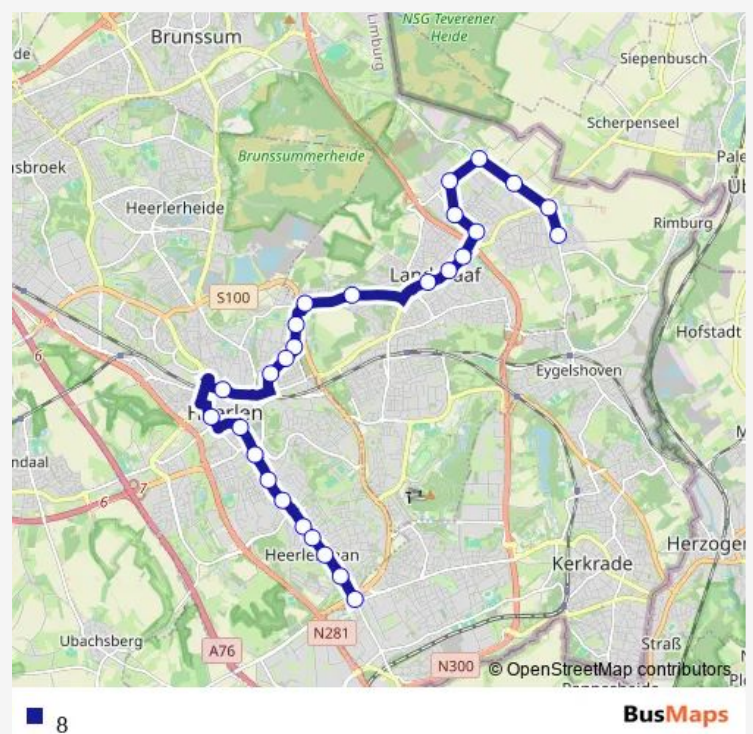

Landgraaf, Jan de Witplein

Landgraaf, Schaesberg Centrum Op de Kamp

Landgraaf, Heiveld Hoogstraat/Kerk

Landgraaf, Ubach over Worms Pleistraat

Landgraaf, Ubach over Worms Stenenkruisweg

Route schedule

Kerkrade, Parkstad Stadion — Landgraaf, Ubach over Worms Zilverschoon

Monday 05:35-22:49

Tuesday 05:35-22:49

Wednesday 05:35-22:49

Thursday 05:35-22:49

Friday 05:35-22:49

Saturday 06:49-22:49

Sunday 07:49-22:49

Route info

Direction: Kerkrade, Parkstad Stadion

Stops: 24

Trip Duration: 0 hour 36 min

Landgraaf, Ubach over Worms MaastrichterIn/Kerk

Landgraaf, Ubach over Worms Maastrichterlaan

Landgraaf, Ubach over Worms Zilverschoon

Saturday 07:09-23:08

Sunday 08:09-23:08

Route info

Direction: Landgraaf, Ubach over Worms Zilverschoon

Stops: 27

Trip Duration: 0 hour 43 min

Heerlen, Heerlerbaan Bautscherweg

Heerlen, Heerlerbaan Rukker