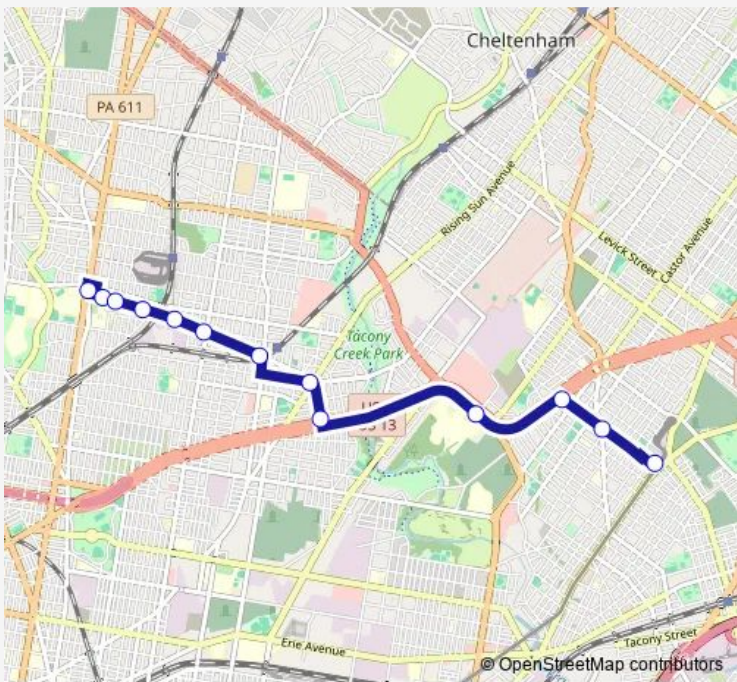

Bus 8 Olney TC to Frankford Tc

[Go to website](#)

Direction
 Ogontz Av & Olney Av - Fs — Frankford Transit Center - Rts 8 & R drop

13 stops

[Open route schedule](#)

- Ogontz Av & Olney Av - Fs
- Tabor Rd & 13th St
- Tabor Rd & 12th St
- Tabor Rd & 10th St
- Tabor Rd & 7th St
- Tabor Rd & 5th St
- Tabor Rd & Mascher St
- Fisher Av & Rising Sun Av
- C St & Roosevelt Blvd
- Roosevelt Blvd & Langdon St
- Pratt St & Roosevelt Blvd - Fs
- Pratt St & Horrocks St
- Frankford Transit Center - Rts 8 & R drop

Route schedule
 Ogontz Av & Olney Av - Fs — Frankford Transit Center - Rts 8 & R drop

Monday	15:12-15:14
Tuesday	15:12-15:14
Wednesday	15:12-15:14
Thursday	15:12-15:14
Friday	15:12-15:14
Saturday	—
Sunday	—

Route info
 Direction: Ogontz Av & Olney Av - Fs
 Stops: 13
 Trip Duration: 0 hour 25 min

Direction

Broad St & Olney Av - Mbns layover — Frankford Transit Center - Rts 8 & R drop

13 stops

[Open route schedule](#)

Wednesday 15:26

Thursday 15:26

Friday 15:26

Saturday —

Sunday —

Route info

Direction: Broad St & Olney Av - Fs

Stops: 13