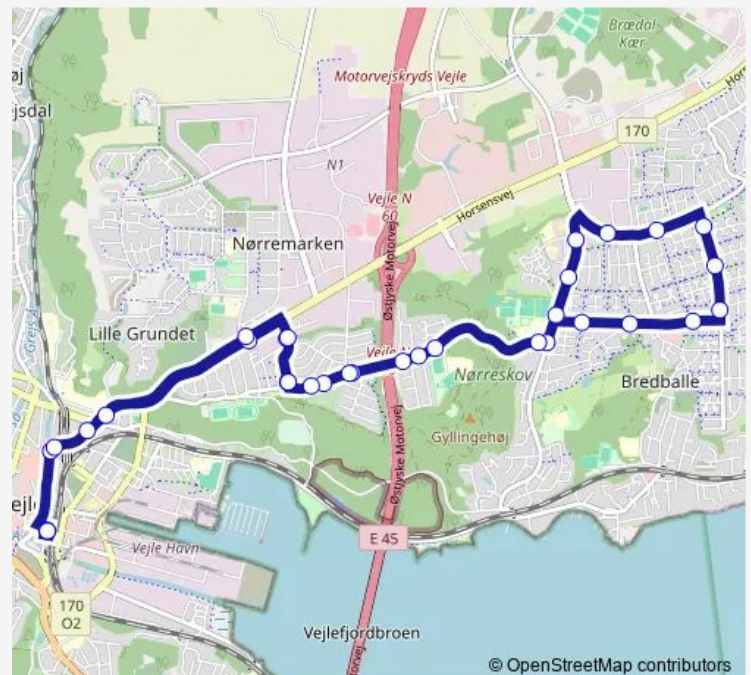

Direction

Vejle Trafikcenter — Vejle Trafikcenter

32 stops

[Open route schedule](#)

Vejle Trafikcenter

Nørretorv (Vejle)

Horsensvej v Vejle Sygehus

Horsensvej v Hjortevej (Vejle)

Juulsbjergvej v Industrivej (Vejle)

Hældagervej v Karl Bjarnhofsvej (Vejle)

Hældagervej v Skrænten (Vejle)

Route schedule

Vejle Trafikcenter — Vejle Trafikcenter

Monday	05:45-22:15
Tuesday	05:45-22:15
Wednesday	05:45-22:15
Thursday	05:45-22:15
Friday	05:45-22:15
Saturday	07:15-22:15
Sunday	09:15-22:15

Route info

Direction: Vejle Trafikcenter

Stops: 32

Trip Duration: 0 hour 43 min

Hældagervej v Hældagerskolen (Vejle)

Nørremarksvej / Hældagervej (Vejle)

Nørremarksvej v Vejle Idrætshøjskole

Nørremarksvej v Dybbølvej (Vejle)

Nørremarksvej v Bævervej (Vejle)

Jægervænget v Rensdyrvej (Vejle)

Jægervænget v Elsdyrvej (Vejle)

Horsensvej v Moldevej (Vejle)

Nørrebrogade v Skovgade (Vejle)

Nørretorv (Vejle)

Vejle Trafikcenter

8 Bus time schedules and route maps are available in an offline PDF at busmaps.com. Use the busmaps.com website to see live bus times, train schedule or subway schedule, and step-by-step directions for all public transit in Vejle