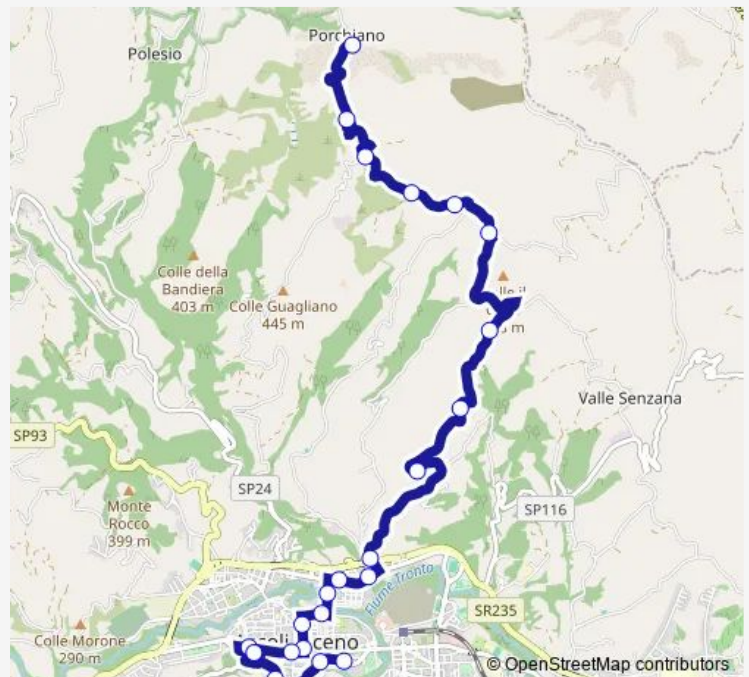

Bus 8 Porchiano-Piazza Giacomini-Piazza Simonetti-VIA Ricci-Viale DE Gasperi

[Go to website](#)

Direction

Porchiano Capolinea — Ascoli Piceno - V.Le DE Gasperi (Jolly)

25 stops

[Open route schedule](#)

- Porchiano Capolinea
- Prima Porchiano
- Bivio Valico Porchiano
- Villa Sciamanna - Porchiano
- Fam. Vellei - Porchiano
- Bivio Fontana Dopo Cimagallo
- Proprieta' Cecchini
- Chiesa Nuova - Porchiano
- Villa Meletti - Porchiano
- Molino VIA PO - Campo Parignano
- Farmacia Panata - C.Parignano
- Ascoli Piceno -Pasticceria Marini
- Ascoli Piceno - Liceo Classico
- Lungotronto
- VIA Trieste - Scuola Guida
- Ascoli Piceno - Piazza Simonetti
- Ascoli Piceno - Tribunale
- Ascoli Piceno - Inail
- Viale Ricci F.
- Poliambulatorio - Porta Cartara

Route schedule

Porchiano Capolinea — Ascoli Piceno - V.Le DE Gasperi (Jolly)

Monday	—
Tuesday	—
Wednesday	08:25
Thursday	—
Friday	—
Saturday	08:25
Sunday	—

Route info

Direction: Porchiano Capolinea

Stops: 25

Trip Duration: 0 hour 25 min

8 — Porchiano-Piazza Giacomini-Piazza Simonetti-VIA Ricci-Viale DE Gasperi

Lavatoi - Porta Cartara

Facolta' Architettura - Lungo Castellano

Lungo Castellano -Scuola Media D'Azeglio

The schedule is provided in the local timezone. Times with "(+1)" indicate departures on the next day.

PDF file created on 2025-01-31

2024 BusMaps.com - All Rights Reserved