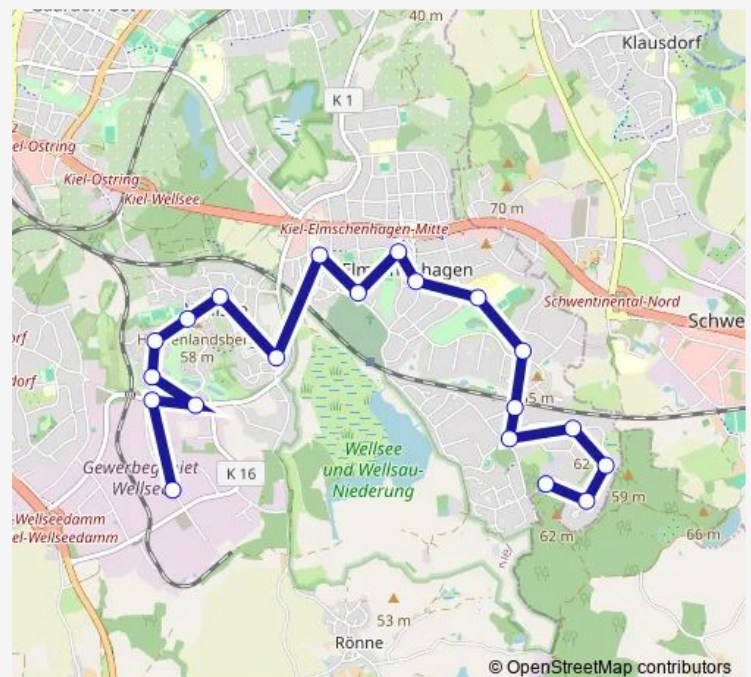

### Direction

Kiel Edisonstraße — Kiel Waldhof

20 stops

[Open route schedule](#)

Kiel Edisonstraße

Kiel Bunsenstraße

Kiel Kreisauer Straße

Kiel Tresckowweg

### Route schedule

Kiel Edisonstraße — Kiel Waldhof

Monday 06:28-18:28

Tuesday 06:28-18:28

Wednesday 06:28-18:28

Thursday 06:28-18:28

Friday 06:28-18:28

Saturday 08:17-18:17

### Route info

Direction: Kiel Edisonstraße

Stops: 20

Trip Duration: 0 hour 29 min

## Direction

Kiel Plötzen — Kiel Edisonstraße

20 stops

[Open route schedule](#)

Kiel Plötzen

Kiel Partenkirchener Straße

Kiel Rarsrott

Kiel Waldhof