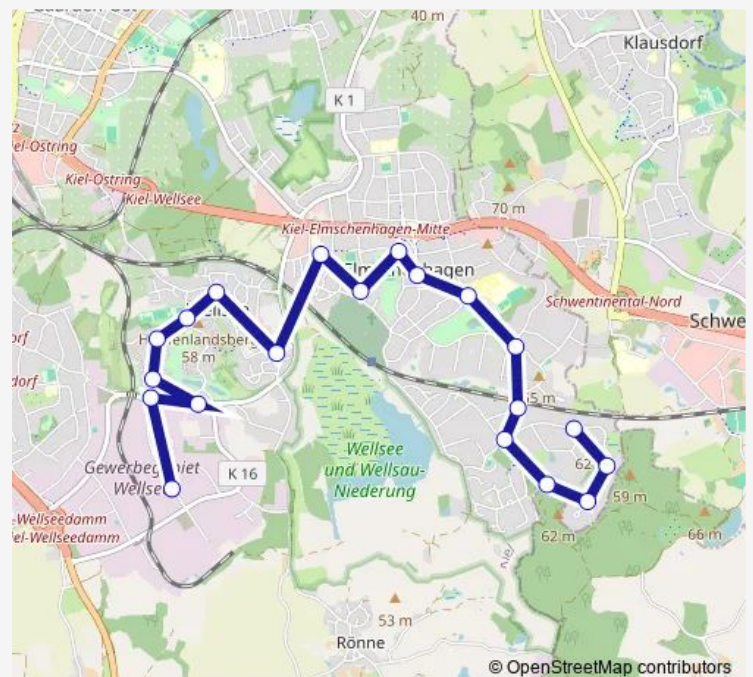

Kiel Schoolkamp

Kiel Buschkoppel

Kiel Wellsee Sportplatz

Kiel Julius-Leber-Straße

Kiel Tresckowweg

Kiel Kreisauer Straße

Kiel Bunsenstraße

Kiel Edisonstraße

### Route schedule

Kiel Plötzen — Kiel Edisonstraße

Monday 06:23

Tuesday 06:23

Wednesday 06:23

Thursday 06:23

Friday 06:23

Saturday —

### Route info

Direction: Kiel Plötzen

Stops: 20

Trip Duration: 0 hour 29 min

## Route info

Direction: Kiel Edisonstraße

Stops: 20

Trip Duration: 0 hour 29 min