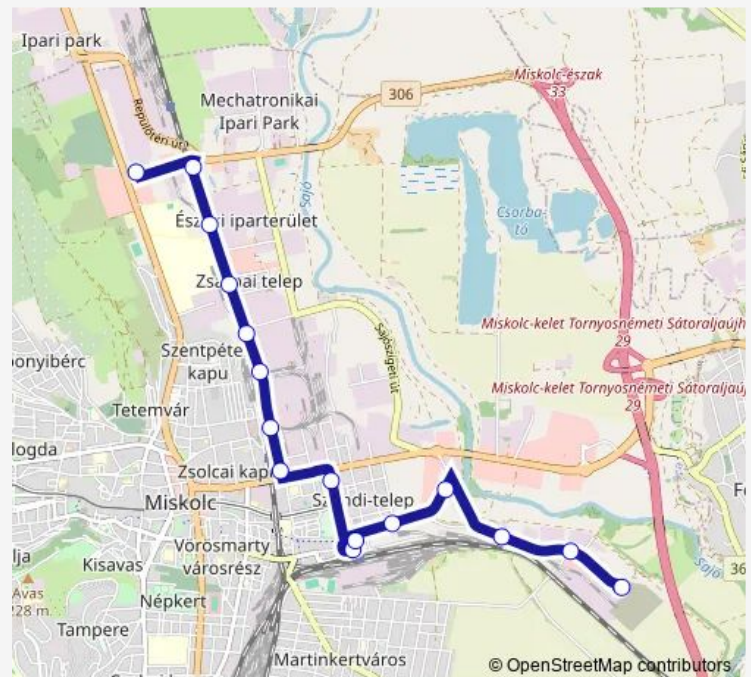

Sajószigeti út

Zsarnai telep

Északi iparterület

Repülőtér megállóhely

Repülőtér/Bosch

### Route schedule

Hűtőház — Repülőtér/Bosch

Monday 04:47-22:20

Tuesday 04:47-22:20

Wednesday 04:47-22:20

Thursday 04:47-22:20

Friday 04:47-22:20

Saturday 05:35-22:20

### Route info

Direction: Hűtőház

Stops: 17

Trip Duration: 0 hour 21 min

8 — Repülőtér - Hűtőház

BusMaps

Vágóhíd utca

Sajórajáró út

Sajószigeti út

Zsarnai telep

Északi iparterület

Repülőtér megállóhely

Repülőtér/Bosch