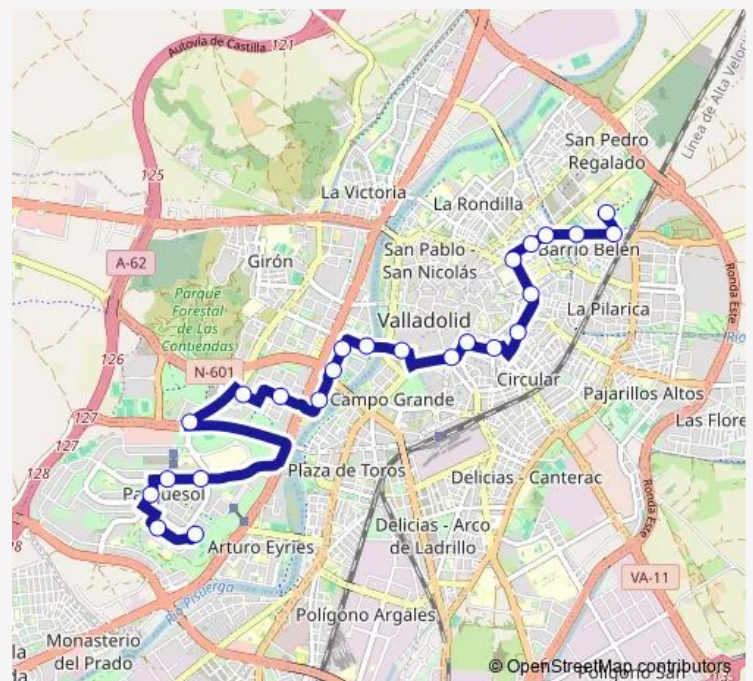

Bus 8 Parquesol - Belén

[Go to website](#)

Direction

Paseo Belén Campus Miguel Delibes — Calle Eusebio González Suárez frente Federico Landrove Moiño

24 stops

[Open route schedule](#)

- Paseo Belén Campus Miguel Delibes
- Avenida Valle Esgueva 87 esquina Paseo Belén
- Avenida Valle Esgueva 41 frente Económicas
- Calle Madre de Dios 29 frente Facultad de Comercio
- Calle Madre de Dios 15
- Calle Real de Burgos frente Iglesia San Pedro Apóstol
- Calle Alamillos 11
- Plaza San Juan
- Calle Fidel Recio 1 esquina Alonso Pesquera
- Calle Santuario 5 esquina López Gómez
- Plaza España Bola del Mundo
- Calle Doctrinos 12 esquina María de Molina
- Avenida Miguel Ángel Blanco 2 frente Plaza del Milenio
- Calle Joaquín Velasco Martín 20 esquina Francesco Scrimieri
- Calle Joaquín Velasco Martín 54 frente pol. Huerta Rey
- Calle Joaquín Velasco Martín 108 frente col. María Molina
- Calle Monasterio Santo Domingo de Silos 8
- Calle Monasterioyuste 28 esquina Monsanlorenzoescorial
- Calle Monasteriosanlorenzoescorial C.Culturalmiguelde-libes

Route schedule

Paseo Belén Campus Miguel Delibes — Calle Eusebio González Suárez frente Federico Landrove Moiño

| | |
|-----------|-------------|
| Monday | 07:15-22:30 |
| Tuesday | 07:15-22:30 |
| Wednesday | 07:15-22:30 |
| Thursday | 07:15-22:30 |
| Friday | 07:15-22:30 |
| Saturday | 07:30-22:45 |
| Sunday | 07:30-22:45 |

Route info

Direction: Paseo Belén Campus Miguel Delibes

Stops: 24

Trip Duration: 0 hour 40 min

8 — Parquesol - Belén

Calle Hernando de Acuña Parcela 21 esquina Juan Val-
ladolid

Calle Hernando de Acuña 18 esquina Manuel Silvela

Calle Ciudad de La Habana frente 3 esquina Juan G.
Hortelano

Calle Federico Landrove Moíño 11

Calle Eusebio González Suárez frente Federico Landrove
Moíño

Direction

Calle Eusebio González Suárez frente Federico Landrove
Moiño — Paseo Belén Campus Miguel Delibes