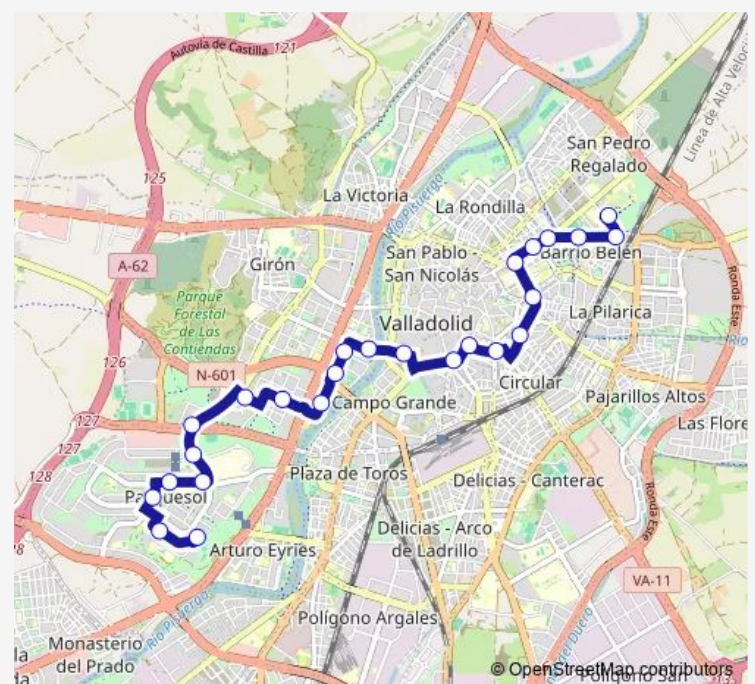

Bus 8 Parquesol - Belén

[Go to website](#)

Direction

Paseo Belén Campus Miguel Delibes — Calle Eusebio González Suárez frente Federico Landrove Moño

25 stops

[Open route schedule](#)

Paseo Belén Campus Miguel Delibes

Avenida Valle Esgueva 87 esquina Paseo Belén

Avenida Valle Esgueva 41 frente Económicas

Calle Madre de Dios 29 frente Facultad de Comercio

Calle Madre de Dios 15

Calle Real de Burgos frente Iglesia San Pedro Apóstol

Calle Alamillos 11

Plaza San Juan

Calle Fidel Recio 1 esquina Alonso Pesquera

Calle Santuario 5 esquina López Gómez

Plaza España Bola del Mundo

Calle Doctrinos 12 esquina María de Molina

Avenida Miguel Ángel Blanco 2 frente Plaza del Milenio

Calle Joaquín Velasco Martín 20 esquina Francisco Scrimieri

Calle Joaquín Velasco Martín 54 frente pol. Huerta Rey

Calle Joaquín Velasco Martín 108 frente col. María Molina

Calle Monasterio Santo Domingo de Silos 8

Calle Monasterioyuste 28 esquina Monsanlorenzoescorial

Calle Monasteriosanlorenzoescorial C.Culturalmiguelde-
libes

Calle Adolfo Miaja de la Muela esquina Padre Llanos

Route schedule

Paseo Belén Campus Miguel Delibes — Calle Eusebio González Suárez frente Federico Landrove Moño

Monday	07:15-22:30
Tuesday	07:15-22:45
Wednesday	07:15-22:45
Thursday	07:15-22:45
Friday	07:15-22:30
Saturday	07:30-22:45
Sunday	07:30-22:45

Route info

Direction: Paseo Belén Campus Miguel Delibes

Stops: 25

Trip Duration: 0 hour 36 min

8 — Parquesol - Belén

BusMaps