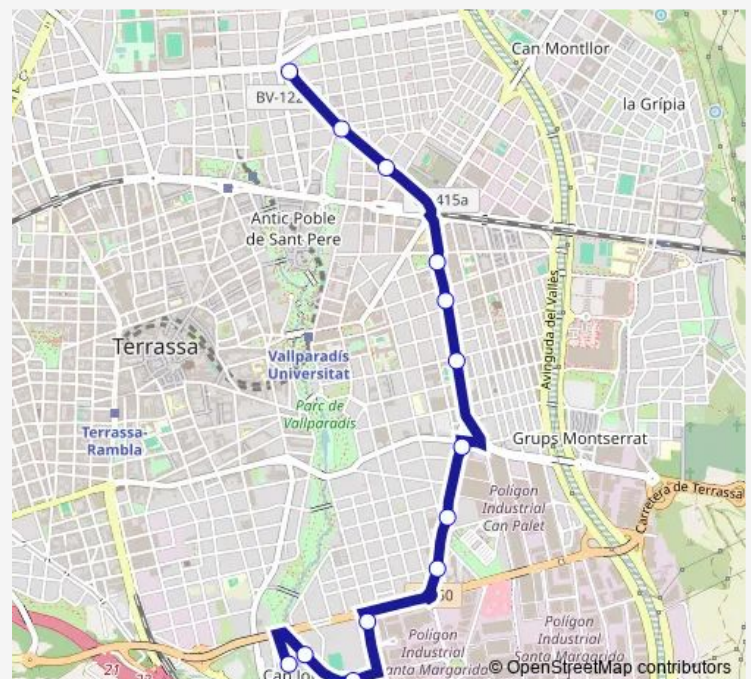

### Route schedule

Escola Oficial d'Idiomes — Francesc Macià

Monday 04:46-23:04

Tuesday 04:46-23:04

Wednesday 04:46-23:04

Thursday 04:46-23:04

Friday 04:46-23:04

Saturday 07:45-09:52

### Route info

Direction: Escola Oficial d'Idiomes

Stops: 13

Trip Duration: 0 hour 22 min

■ 8 — Avingudes

BusMaps