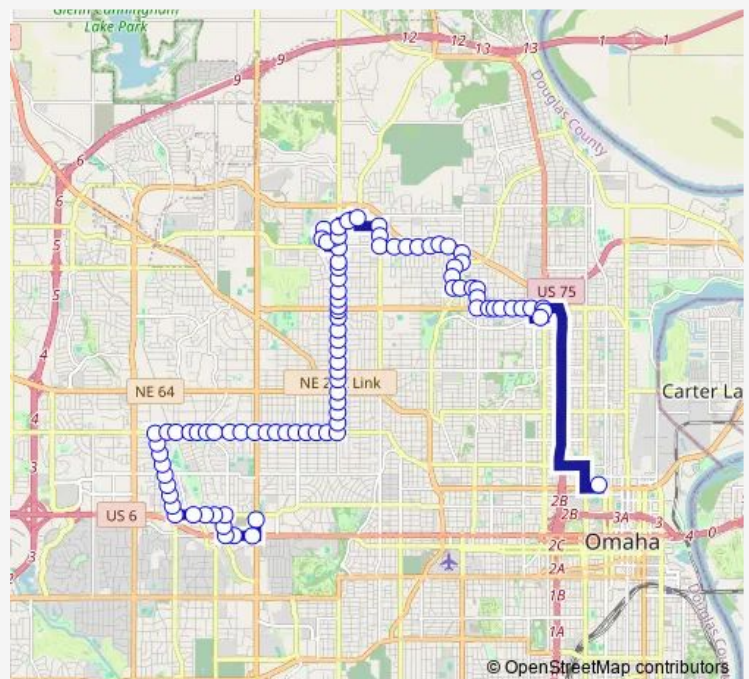

Fontenelle Blvd & Browne Se

Fontenelle & Fort Se

42nd & Fontenelle Blvd Ne

42nd & Redman Ave Nw

44th & Redman Ave Nw

Redman Ave & Brickstone Appts. Ne

46th & Redman Ave Ne

Redman Ave & Sorensen Care Center Ne

Saturday 08:05-18:05

Sunday —

Route info

Direction: North Omaha TC Bay 10

Stops: 85

Trip Duration: 1 hour 2 min

50th Ave & Hartman Ave Ne

52nd & Hartman Ave Ne

52nd & Laurel Ave Se

52nd & Kansas Ave Se

56th & Northampton Blvd Nw

Crown Tower & Henninger Dr Ne

60th Plz North & 60th (Kansas) Ne

Ville de Sante & Laurel Ave Ne

Ville de Sante & Stone Plz Ne

Ville de Sante Dr Ne

61st & Ville de Sante Nw

Ville de Sante & Hartman Ave Nw

60th & Hartman Ave Sw

60th & Ogden Nw

60th & Park Lane Dr Nw

60th & Browne Nw

60th & Grand Ave Nw

60th & Fowler Ave Nw