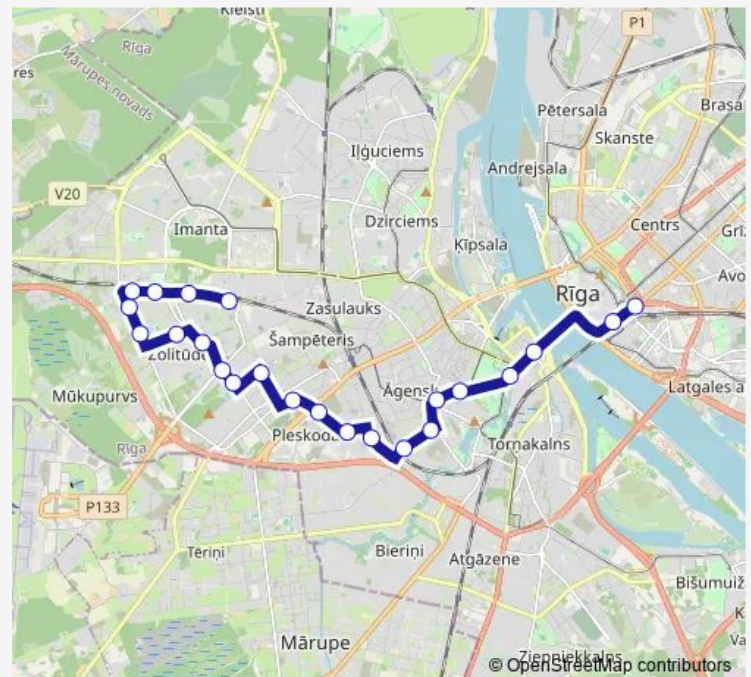

Mežmalas iela

Imantas stacija

Rostokas iela 16

Route schedule

Stacijas laukums — Zolitūdes D/P

Monday 06:09-22:51

Tuesday 06:09-22:51

Wednesday 06:09-22:51

Thursday 06:09-22:51

Friday 06:09-22:51

Saturday 05:50-23:19

Sunday 05:50-23:19

Route info

Direction: Stacijas laukums

Stops: 23

Trip Duration: 0 hour 37 min

8 — Stacijas laukums - Zolitūde

Anņņmuižas iela

Zolitūdes D/P

Direction

Zolitūdes D/P — Stacijas laukums

24 stops

[Open route schedule](#)

Zolitūdes D/P