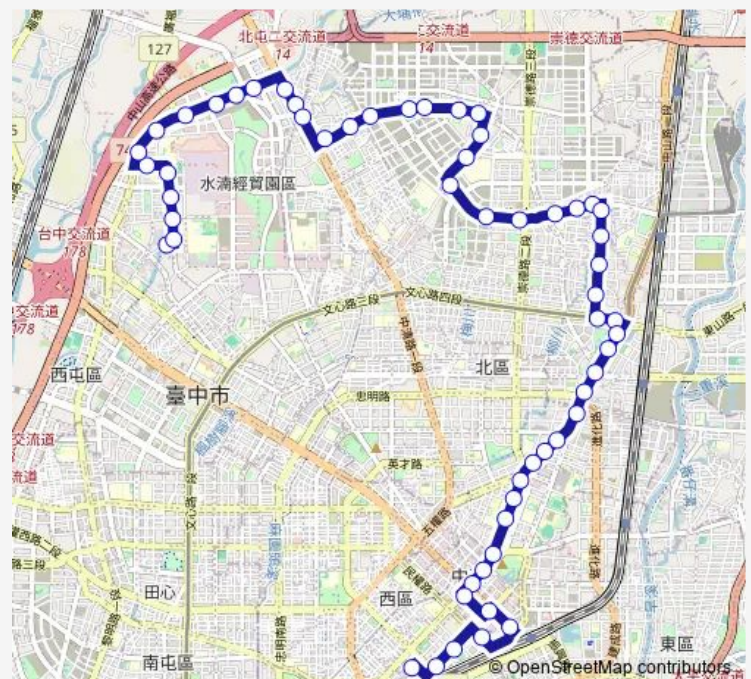

### Route schedule

Tc\_臺中刑務所演武場 — Tc\_逢甲大學(逢甲路)

Monday 06:05-22:10

Tuesday 06:05-22:10

Wednesday 06:05-22:10

Thursday 06:05-22:10

Friday 06:05-22:10

Saturday 06:05-22:10

Sunday 06:05-22:10

### Route info

Direction: Tc\_臺中刑務所演武場

Stops: 56

Trip Duration: 0 hour 55 min

8—8\_臺中刑務所演武場\_逢甲大學

Tc\_文心興安路口

Tc\_興安旅順路口

Tc\_興安崇德二路口