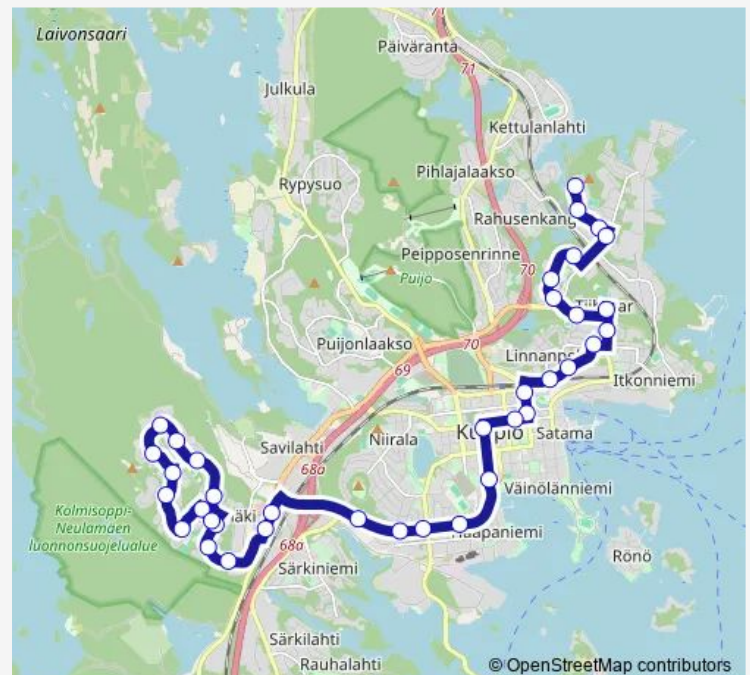

Thursday 06:06-22:45

Friday 06:06-22:45

Saturday 06:45-22:45

Sunday —

Route info

Direction: Neulamäki P

Stops: 36

Trip Duration: 0 hour 38 min

Saarijärvi A2

Pohjankatu L

Lataajanpolku P

Ampujanpolku P

Saarijärventie I

Pojjutie P

Tuhtotie L

Touvitie 25 P

Monday 06:20-23:30

Tuesday 06:20-23:30

Wednesday 06:20-23:30

Thursday 06:20-23:30

Friday 06:20-23:30

Saturday 06:30-23:30

Sunday —

Route info