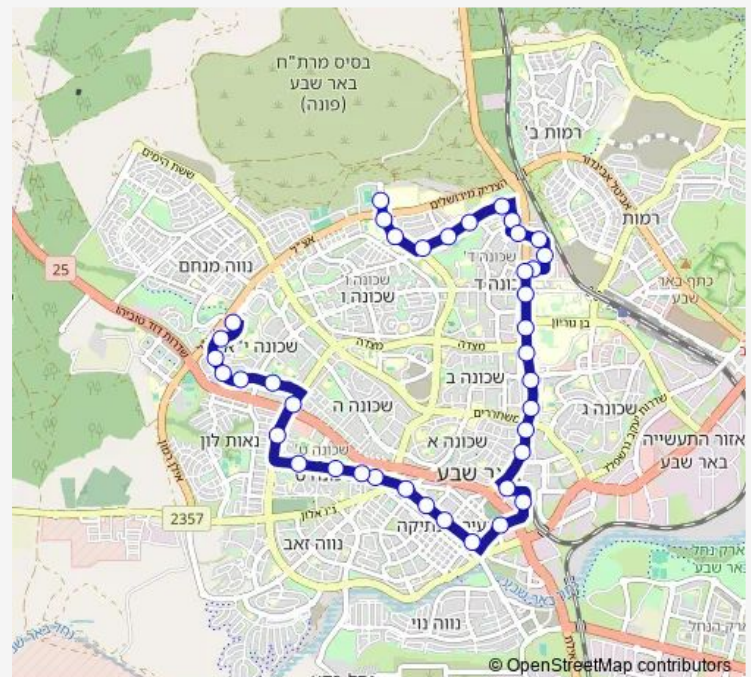

יצחק רגר/ליאונרד ברנשטיין

Route schedule

מסוף י'א — אצטדיון טרנר

Monday	00:00-23:30
Tuesday	00:00-23:30
Wednesday	00:00-23:30
Thursday	00:00-23:30
Friday	00:00-15:15
Saturday	19:20-23:40
Sunday	00:00-23:30

Route info

Direction: מסוף י'א

Stops: 39

Trip Duration: 0 hour 43 min

סורוקה מיון/יצחק רגר

מרכז רפואי סורוקה/אוניברסיטת בן גוריון

אוניברסיטת בן גוריון/יצחק רגר

רינגלבלום/יוסף בן מתתיהו

Thursday 00:00-23:30

Friday 00:00-15:15

Saturday 19:20-23:40

Sunday 00:00-23:30

Route info

Direction: אצטדיון טרנר

Stops: 39

Trip Duration: 0 hour 38 min