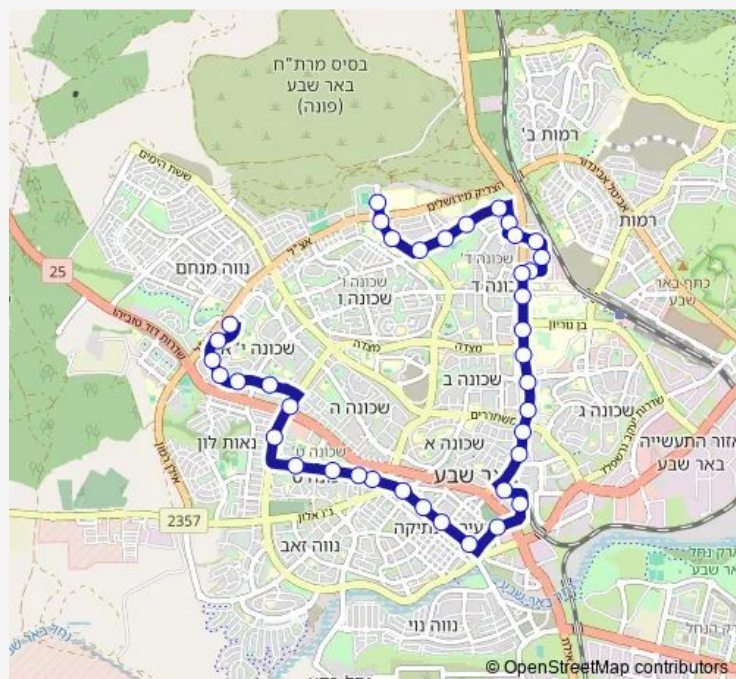

יצחק רגר/ליאונרד ברנשטיין

Route schedule

מסוף י'א — אצטדיון טרנר

Monday	00:00-23:30
Tuesday	00:00-23:30
Wednesday	00:00-23:30
Thursday	00:00-23:30
Friday	00:00-14:45
Saturday	18:40-23:40
Sunday	00:00-23:30

Route info

Direction: מסוף י'א

Stops: 39

Trip Duration: 0 hour 43 min

סורוקה מיון/יצחק רגר

מרכז רפואי סורוקה/אוניברסיטת בן גוריון

אוניברסיטת בן גוריון/יצחק רגר

רינגלבלום/יוסף בן מתתיהו

Thursday 00:00-23:30

Friday 00:00-14:45

Saturday 18:40-23:40

Sunday 00:00-23:30

Route info

Direction: אצטדיון טרנר

Stops: 39

Trip Duration: 0 hour 38 min