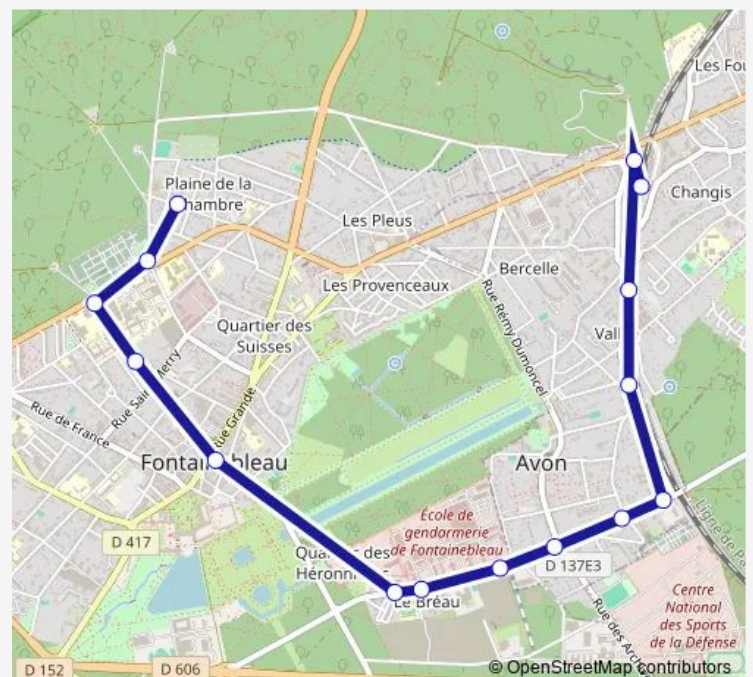

Direction

Gare Routière Quai 4 — Le Bréau

11 stops

[Open route schedule](#)

Gare Routière Quai 4

La Châtelaine

Les Maraîchers

Viaduc Moinerie

Lavoir Daubenton

Jean Fontenelle

Souvenir

Rocher d'Avon

Charité

Halles de Villars

Le Bréau

Route schedule

Gare Routière Quai 4 — Le Bréau

Monday 06:03-20:07

Tuesday 06:03-20:07

Wednesday 06:03-20:07

Thursday 06:03-20:07

Friday 06:03-20:07

Saturday —

Sunday —

Route info

Direction: Gare Routière Quai 4

Stops: 11

Trip Duration: 0 hour 11 min

Direction

Gare Routière Quai 4 — Crevat Jaurès

17 stops

[Open route schedule](#)