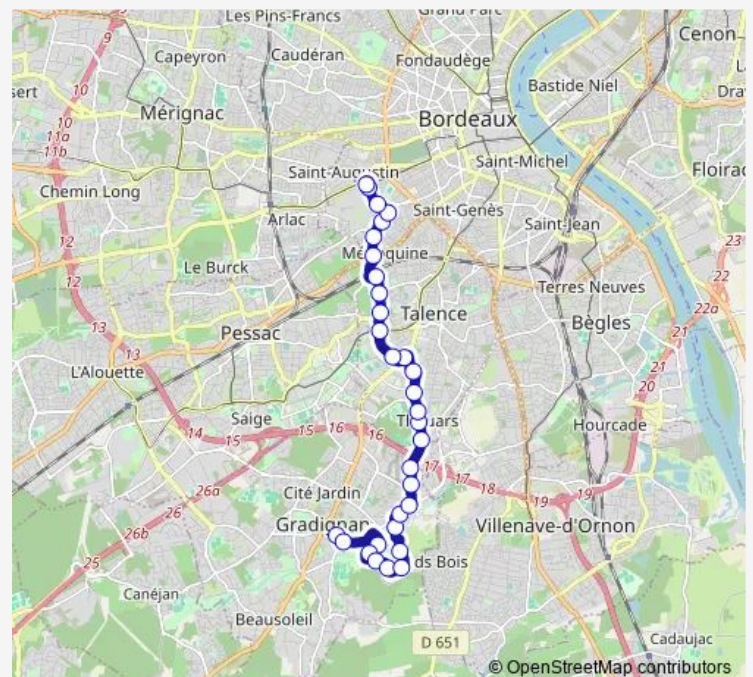

Direction

Hôpital Pellegrin — Gradignan Centre

31 stops

[Open route schedule](#)

Hôpital Pellegrin

Hôpital Pellegrin (entrée Est)

Bordeaux Carreire

Privat

Saturday 05:00-01:05⁺¹

Sunday 05:00-01:05⁺¹

Route info

Direction: Hôpital Pellegrin

Stops: 31

Trip Duration: 0 hour 31 min

Mignonne

Collège A. Mauguin

Direction

Gradignan Centre — Hôpital Pellegrin

31 stops

[Open route schedule](#)

Gradignan Centre

Mairie de Gradignan

Les Brunelles

Barthès