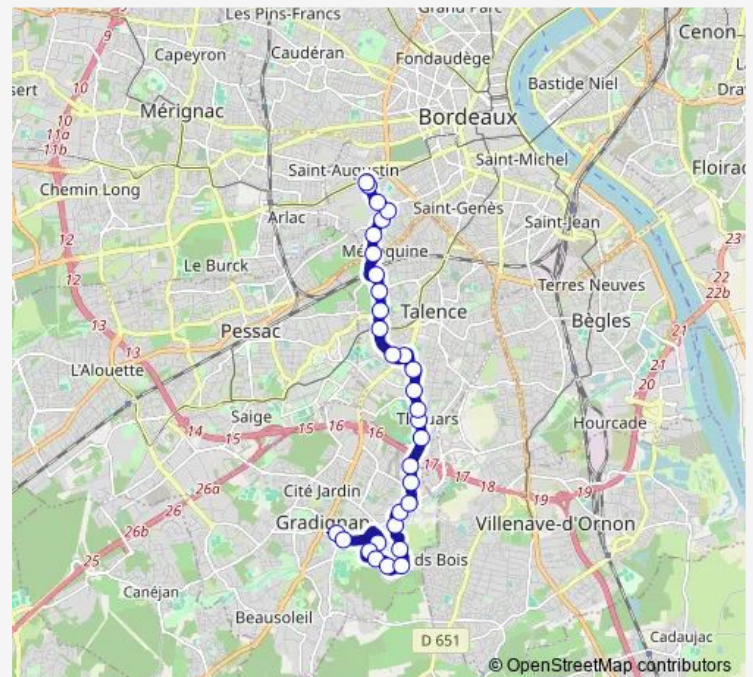

Thursday 05:00-01:05⁺¹

Friday 05:00-01:05⁺¹

Saturday 05:00-01:05⁺¹

Sunday 05:00-01:05⁺¹

Route info

Direction: Hôpital Pellegrin

Stops: 31

Trip Duration: 0 hour 42 min

8 — Lianes 8

BusMaps

Mignonne

Collège A. Mauguin

Montfort

Les Airelles

Les Stellaires

Les Campanules

Barthès

Les Brunelles

Mairie de Gradignan

Gradignan Centre

Direction

Gradignan Centre — Hôpital Pellegrin

31 stops

[Open route schedule](#)