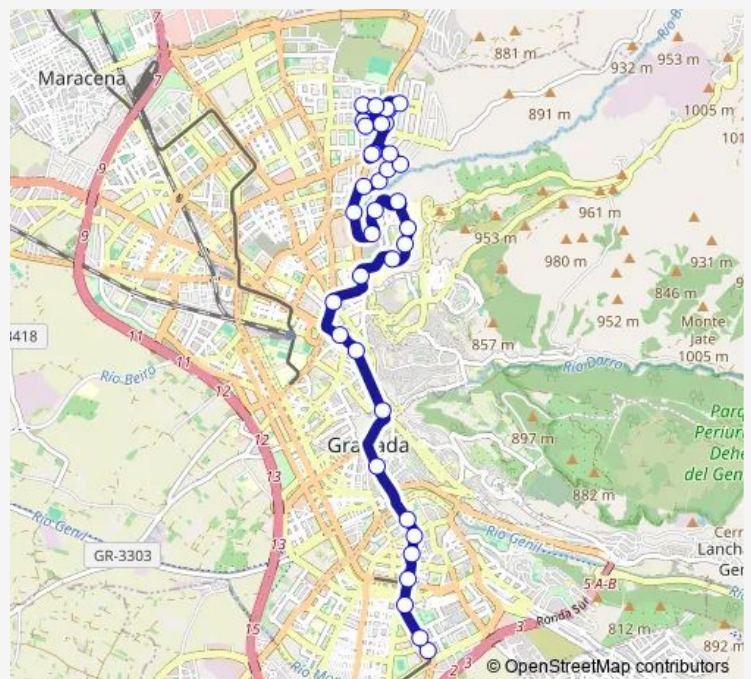

Direction

Julio Moreno Dávila 14 — Emperador Carlos V - C.P. Sierra Nevada

27 stops

[Open route schedule](#)

Julio Moreno Dávila 14

Julio Moreno Dávila - IES Cartuja

Cno. Alfacar - Centro Valoración 2

Cno. Alfacar - Ceip Juan Ramón Jiménez

Cno. Alfacar 27 - Casería Montijo

Cno. Alfacar - Jefatura Tráfico

Prof. Vicente Callao - Fte Ciencias Educación

Campus Universitario - Doctor Salvatierra Fte 2

Profesor Clavera - Alojamientos Universitarios

Cardenal Parrado 51

Avda. Pulianas 11

Ancha de Capuchinos 15

Ancha de Capuchinos - Jardines del Triunfo

Gran Vía 5- Catedral

Acera del Darro 30 - Fuente de las Batallas

Tierno Galván - Palacio Congresos

Cno. de la Zubia 6 - Plaza del Ángel

Fontiveros - Plaza de la Hípica

Andrés Segovia - Hípica

Andrés Segovia 60 - Centro Cívico Zaidín

Pintor Maldonado 12

Route schedule

Julio Moreno Dávila 14 — Emperador Carlos V - C.P. Sierra Nevada

Monday 07:04-22:01

Tuesday 07:04-22:01

Wednesday 07:04-22:01

Thursday 07:04-22:01

Friday 07:04-22:01

Saturday —

Sunday —

Route info

Direction: Julio Moreno Dávila 14

Stops: 27

Trip Duration: 0 hour 42 min

8 — Palacio DE Deportes - CNO DE Alfacar