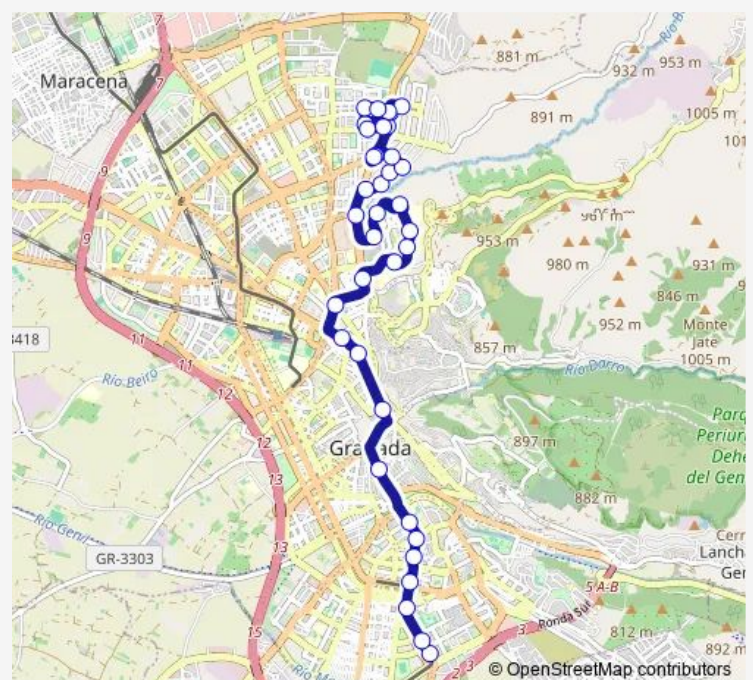

Tuesday 07:04-22:01

Wednesday 07:04-22:01

Thursday 07:04-22:01

Friday 07:04-22:01

Saturday —

Sunday —

Route info

Direction: Julio Moreno Dávila 14

Stops: 27

Trip Duration: 0 hour 38 min

Pintor Maldonado 24

Pintor Maldonado 42 - Nuevo los Cármenes

Torre de Comares - Nuevo los Cármenes

Torre de Comares 8

Emperador Carlos V - Palacio Deportes

Emperador Carlos V - C.P. Sierra Nevada

Direction: Julio Moreno Dávila 14

Stops: 25

Trip Duration: 0 hour 36 min

Direction

Emperador Carlos V - C.P. Sierra Nevada — Julio Moreno Dávila 14

36 stops

[Open route schedule](#)

Emperador Carlos V - C.P. Sierra Nevada

Friday 07:06-21:55

Saturday —

Sunday —

Route info

Direction: Emperador Carlos V - C.P. Sierra Nevada

Stops: 36

Trip Duration: 0 hour 37 min

Dña. Mª Manuela - Fte 8