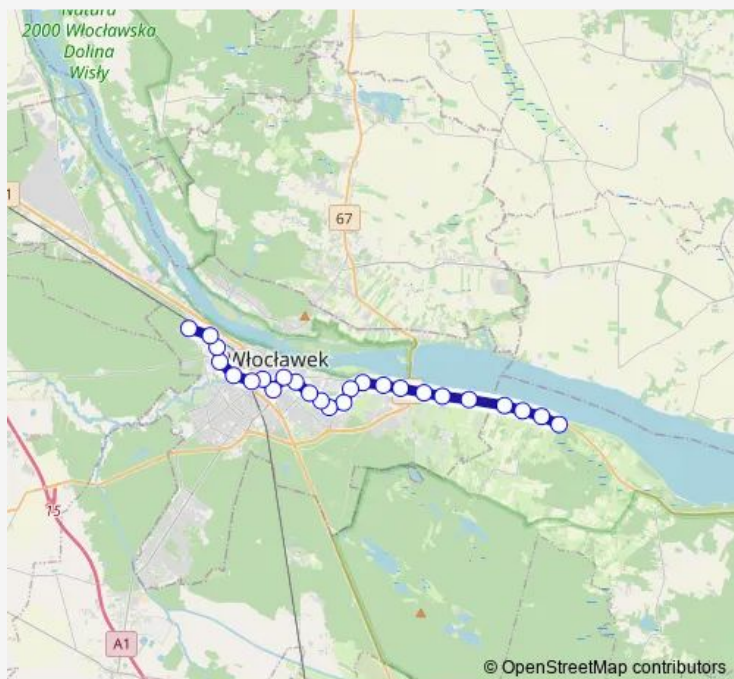

Urząd Pracy 02

Route schedule

Modzerowo-n.pętla — Promienna (Pętla) 01

Monday 04:53-19:22

Tuesday 04:53-19:22

Wednesday 04:53-19:22

Thursday 04:53-19:22

Friday 04:53-19:22

Saturday 04:56-14:56

Sunday —

Route info

Direction: Modzerowo-n.pętla

Stops: 25

Trip Duration: 0 hour 38 min

Kesem 02

Budowlanych 02

Dworzec Zazamcze 02

Promienna (Pętla) 01

Direction

Promienna (Pętla) 01 — Modzerowo-n.pętla

26 stops

[Open route schedule](#)

Promienna (Pętla) 01

Dworzec Zazamcze 01