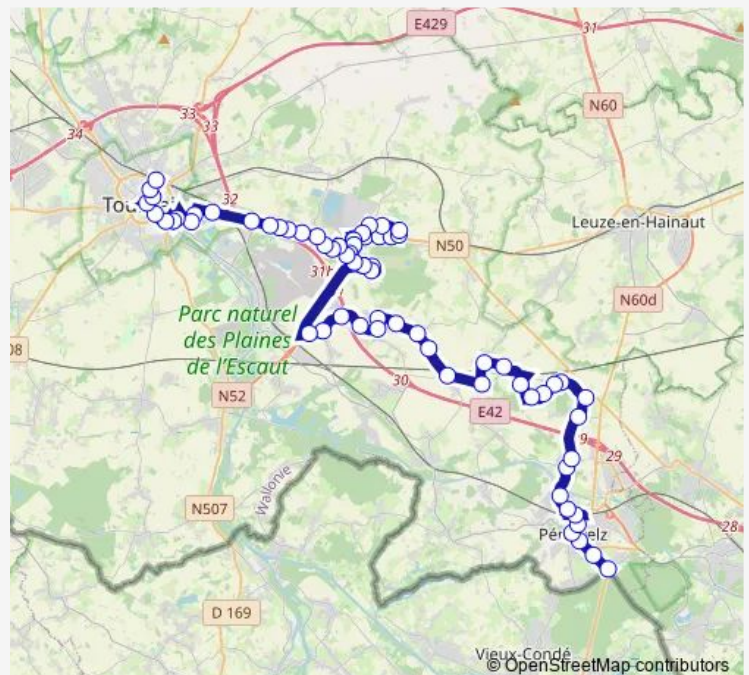

Peruwelz Place

Peruwelz Snbc - Quai D

Peruwelz Verte Louche

Peruwelz Gadrouillet

Roucourt Eglise

Route schedule

Peruwelz N° 100 — Roucourt Eglise

Monday 08:03

Tuesday 08:03

Wednesday 08:03

Thursday 08:03

Friday 08:03

Saturday —

Sunday —

Route info

Direction: Peruwelz N° 100

Stops: 15

Trip Duration: 0 hour 18 min

8 — Tournai - Gaurain - Bonsecours

BusMaps

Direction

Roucourt Eglise — Peruwelz N° 100

17 stops

[Open route schedule](#)