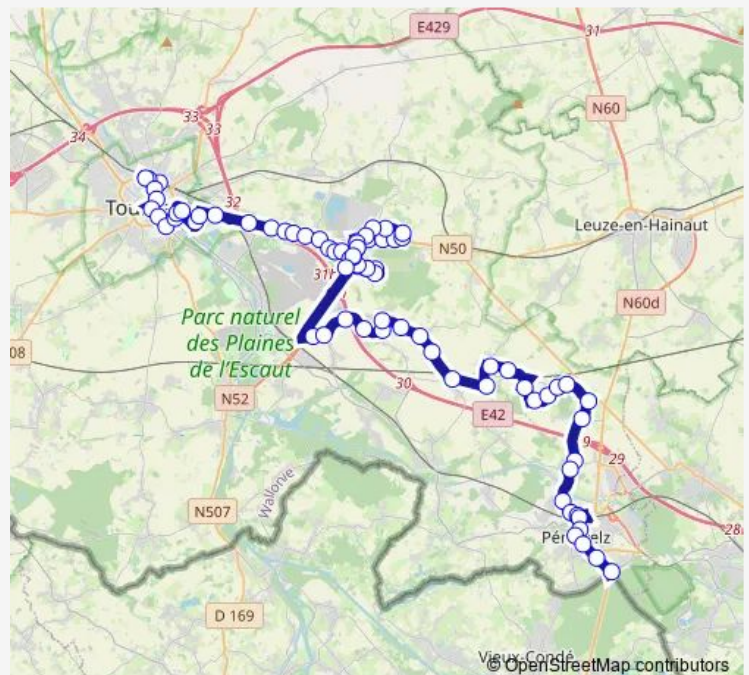

Peruwelz SnCb - Quai D

Peruwelz Verte Louche

Peruwelz Gadrouillet

Roucourt Eglise

Route schedule

Peruwelz N° 100 — Roucourt Eglise

Monday 08:03

Tuesday 08:03

Wednesday 08:03

Thursday 08:03

Friday 08:03

Saturday —

Sunday —

Route info

Direction: Peruwelz N° 100

Stops: 14

Trip Duration: 0 hour 23 min

8 — Tournai - Gaurain - Bonsecours

Direction

Roucourt Eglise — Peruwelz N° 100

17 stops

[Open route schedule](#)

Roucourt Eglise

Roucourt Place Boël