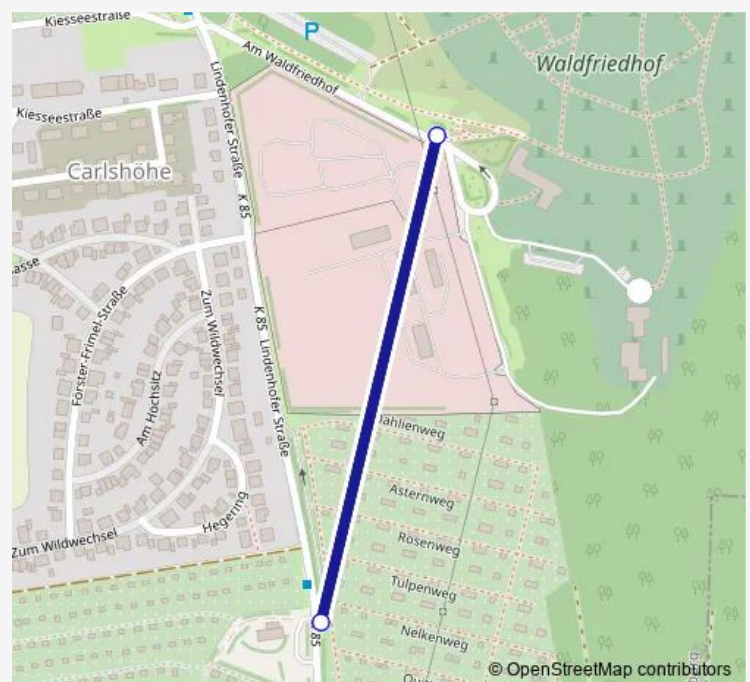

Direction

Neubrandenburg Waldfriedhof — Carlshöhe, Gartenanlage

2 stops

[Open route schedule](#)

Neubrandenburg Waldfriedhof

Carlshöhe, Gartenanlage

Route schedule

Neubrandenburg Waldfriedhof — Carlshöhe, Gartenanlage

Monday 08:20-19:10

Tuesday 08:25-19:10

Wednesday 08:25-19:10

Thursday 08:20-19:10

Friday 08:20-19:10

Saturday 08:45-19:10

Sunday 08:45-19:10

Route info

Direction: Neubrandenburg Waldfriedhof

Stops: 2

Trip Duration: 0 hour 2 min

Direction

Carlshöhe, Gartenanlage — Neubrandenburg Waldfriedhof

2 stops

[Open route schedule](#)

Carlshöhe, Gartenanlage

Neubrandenburg Waldfriedhof

Route schedule

Carlshöhe, Gartenanlage — Neubrandenburg Waldfriedhof

Monday 08:35-19:13

Tuesday 08:35-19:14

Wednesday 08:35-19:14

Thursday 08:35-19:14

Friday 08:35-19:13