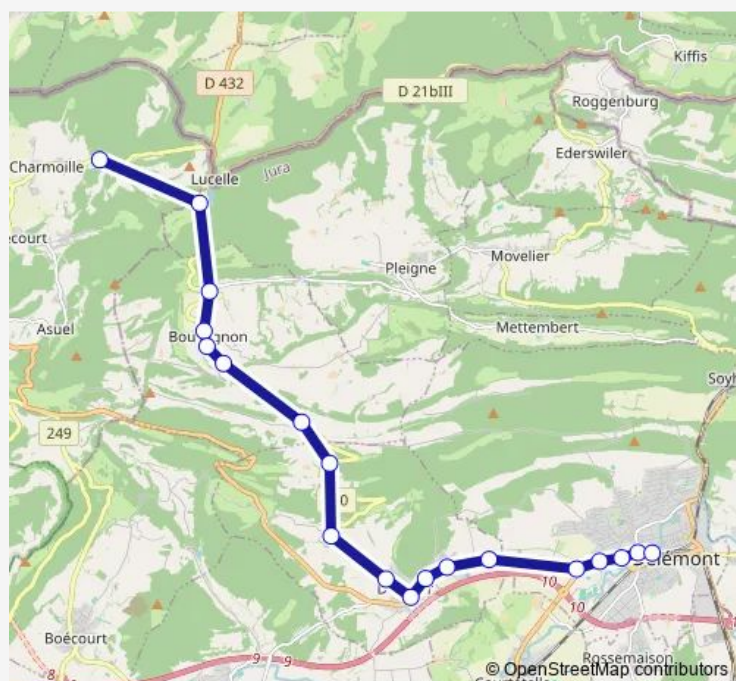

### Direction

Charmoille, douane — Delémont, gare

19 stops

[Open route schedule](#)

Charmoille, douane

Lucelle

Bourrignon, Pré Poussin

Bourrignon, poste

### Route schedule

Charmoille, douane — Delémont, gare

Monday 10:33-18:33

Tuesday 10:53-12:44

Wednesday 10:53-12:44

Thursday 10:33-18:33

Friday 10:33-18:33

Saturday 10:33-18:33

### Route info

Direction: Charmoille, douane

Stops: 19

Trip Duration: 0 hour 31 min

8 — B 8

## Route info

Direction: Delémont, gare

Stops: 19

Trip Duration: 0 hour 30 min