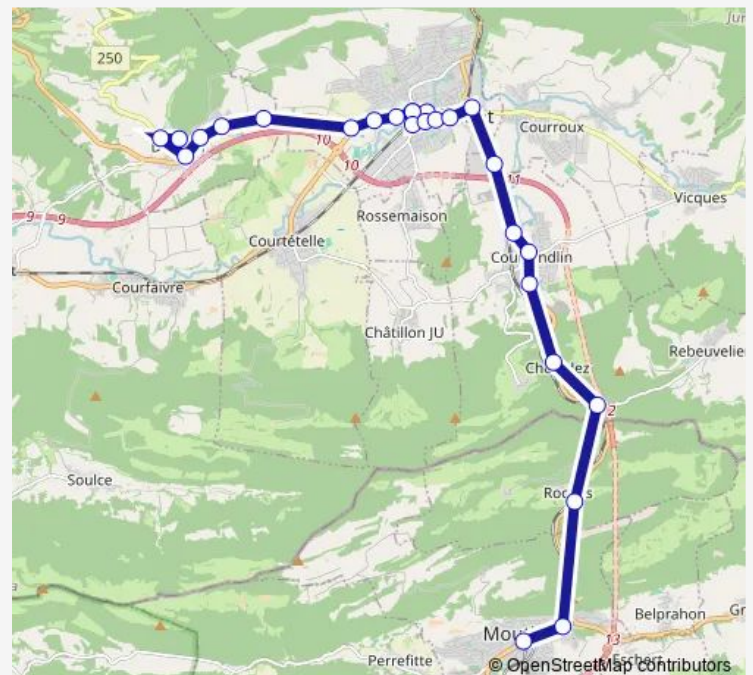

### Route info

Direction: Develier, Sur Cré

Stops: 26

Trip Duration: 0 hour 43 min

8 — B 8

Choindez, gare

Choindez, La Verrerie

Roches BE, Cheval blanc

Moutier, gare

Moutier, Suisse Est