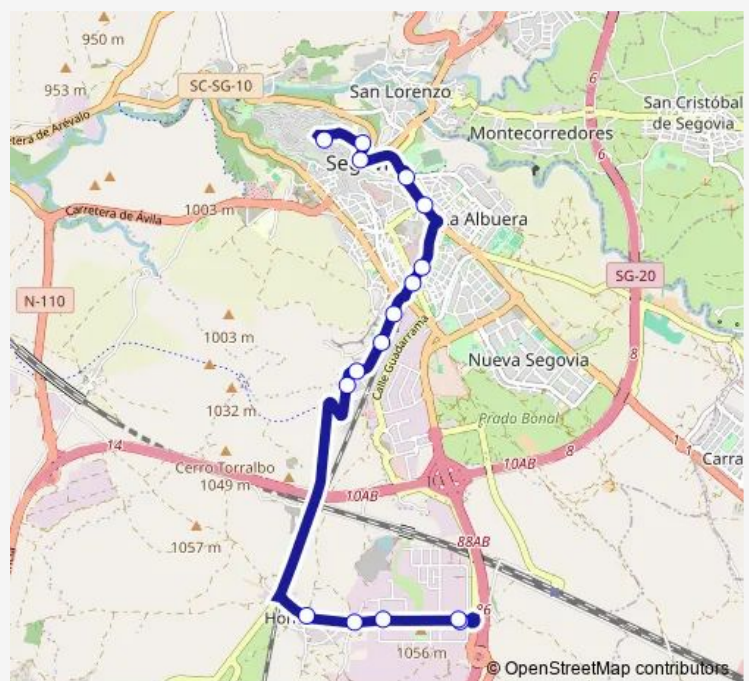

Bus 8 Polígono de Hontoria - Hontoria - Puente de Hierro - Colón

[Go to website](#)

Direction

Polígono Hontoria 1 — Colón

16 stops

[Open route schedule](#)

- Polígono Hontoria 1
- Polígono Hontoria 1
- Polígono Hontoria 2b
- Ermita Hontoria
- Hontoria
- Puente de Hierro 2
- Carretera de Villacastín
- Camino del Tejerín
- Estación Renfe
- Puerta de Madrid
- Avenida Juan Carlos I
- Hermanitas
- Padre Claret
- Loba Capitolina
- Concepcionistas
- Colón

Route schedule

Polígono Hontoria 1 — Colón

Monday	07:32-21:32
Tuesday	07:32-21:32
Wednesday	07:32-21:32
Thursday	07:32-21:32
Friday	07:32-21:32
Saturday	08:30-21:30
Sunday	09:30-21:30

Route info

Direction: Polígono Hontoria 1

Stops: 16

Trip Duration: 0 hour 23 min

Direction

Ermita Hontoria — Acueducto

11 stops

[Open route schedule](#)

Ermita Hontoria

Hontoria

Puente de Hierro 2

Carretera de Villacastín

Camino del Tejerín

Estación Renfe

Puerta de Madrid

Avenida Juan Carlos I

Hermanitas

Padre Claret