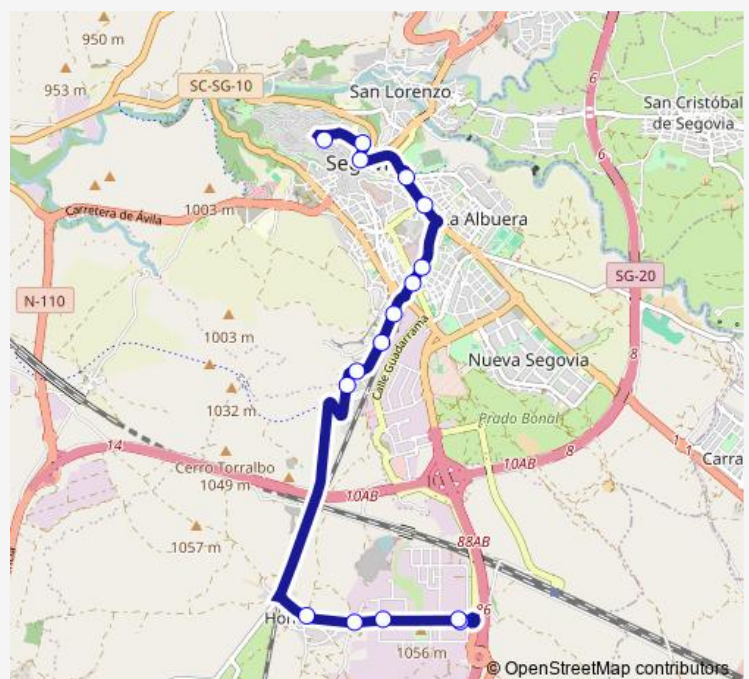

### Direction

Polígono Hontoria 1 — Colón

16 stops

[Open route schedule](#)

- Polígono Hontoria 1
- Polígono Hontoria 1
- Polígono Hontoria 2b
- Ermita Hontoria
- Hontoria
- Puente de Hierro 2
- Carretera de Villacastín
- Camino del Tejerín
- Estación Renfe
- Puerta de Madrid
- Avenida Juan Carlos I
- Hermanitas
- Padre Claret
- Loba Capitolina
- Concepcionistas
- Colón

### Route info

Direction: Polígono Hontoria 1

Stops: 16

Trip Duration: 0 hour 23 min

## Direction

Ermita Hontoria — Acueducto

11 stops

[Open route schedule](#)

Ermita Hontoria

Hontoria

Puente de Hierro 2

Carretera de Villacastín

## Route schedule

Ermita Hontoria — Acueducto

Monday 07:42

---

Tuesday 07:42

---

Wednesday 07:42

---