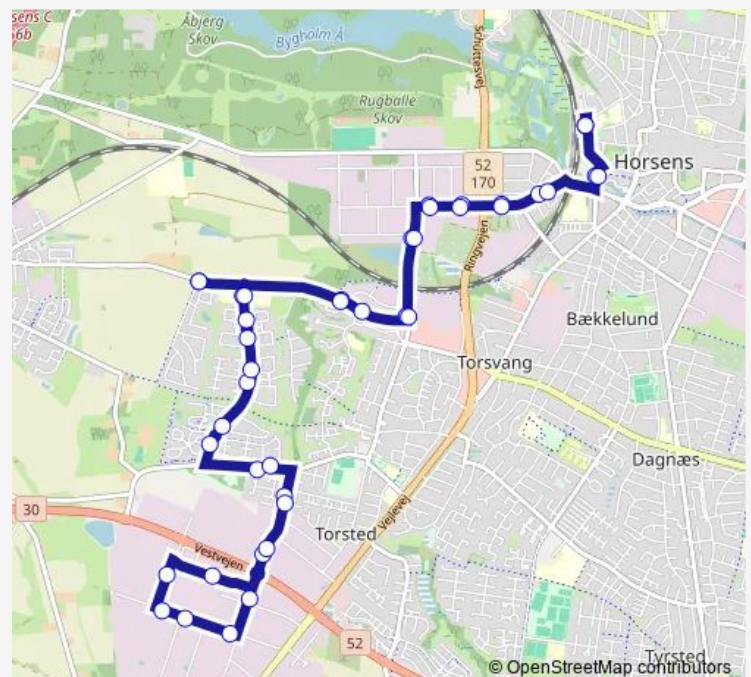

### Route schedule

Horsens Trafikterminal — Horsens Trafikterminal

Monday 05:30-20:30

Tuesday 05:30-20:30

Wednesday 05:30-20:30

Thursday 05:30-20:30

Friday 05:30-20:30

Saturday 09:30-16:30

### Route info

Direction: Horsens Trafikterminal

Stops: 39

Trip Duration: 0 hour 43 min

Marsallé/Saturnvej (Horsens Kom)

Uraniavej/Marsallé (Horsens Kom)

Plutovej/Marsallé (Horsens Kom)

Marsallé (Horsens Kom)