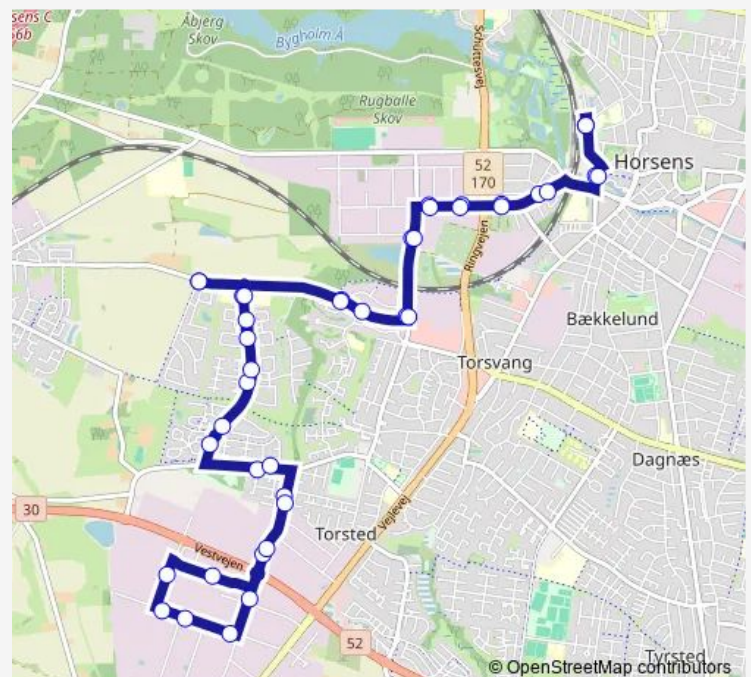

Plutovej/Marsallé (Horsens Kom)

Vegavej (Horsens Kom)

Saturnvej/Orionvej (Horsens Kom)

Orionvej/Saturnvej (Horsens Kom)

Saturnvej (Horsens Kom)

Route schedule

Horsens Trafikterminal — Horsens Trafikterminal

Monday 05:30-20:30

Tuesday 05:30-20:30

Wednesday 05:30-20:30

Thursday 05:30-20:30

Friday 05:30-20:30

Saturday 09:30-16:30

Sunday 09:30-16:30

Route info

Direction: Horsens Trafikterminal

Stops: 39

Trip Duration: 0 hour 43 min

Marsallé/Saturnvej (Horsens Kom)

Uraniavej/Marsallé (Horsens Kom)

Plutovej/Marsallé (Horsens Kom)

Marsallé (Horsens Kom)

Thorsgårdsvej/Siriusvej (Horsens Kom)

Friday 06:00-21:30

Saturday 08:00-21:00

Sunday 09:00-21:00

Route info

Direction: Horsens Trafikterminal

Stops: 41

Trip Duration: 0 hour 40 min

Marsallé (Horsens Kom)