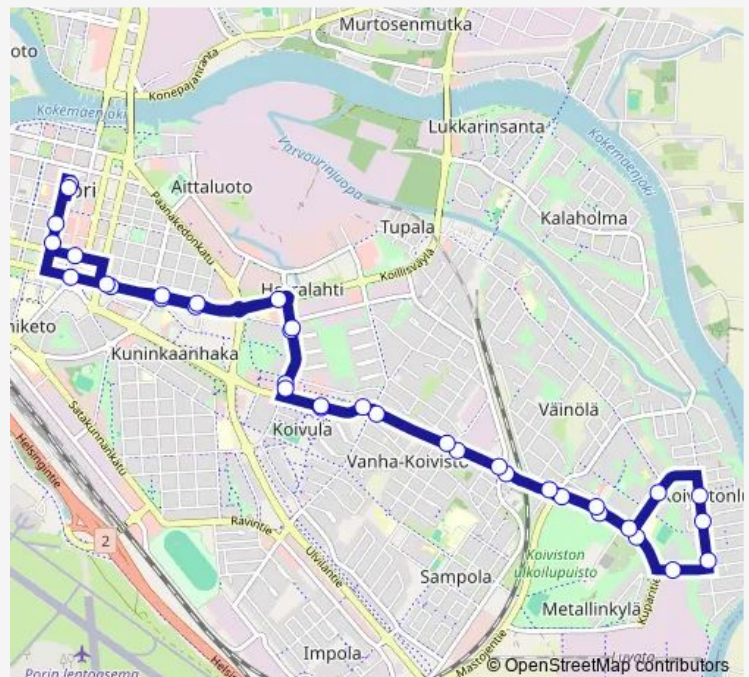

Onkipolku P

Väinönratti E

Väinölän koulu L

Route schedule

Pori Kauppatori laituri 7 — Pori, Kauppatori

Monday 06:00-21:30

Tuesday 06:00-21:30

Wednesday 06:00-21:30

Thursday 06:00-21:30

Friday 06:00-21:30

Saturday 11:30-16:30

Sunday 11:30-16:30

Route info

Direction: Pori Kauppatori laituri 7

Stops: 36

Trip Duration: 0 hour 35 min

8 — Koivistonluoto

Joukahaisentie L

Väinölän kirkko L

Sampolantie L

Palokunnantie L

Toukolantie L

Vanhakoivistontie L

Sammontie P