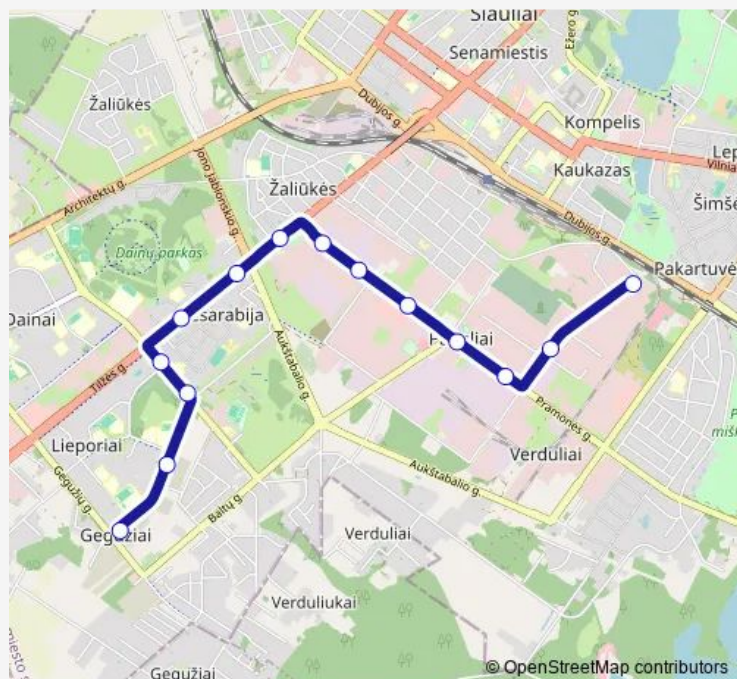

Wednesday 05:22-13:57

Thursday 05:22-13:57

Friday 05:22-13:57

Saturday —

Sunday —

Route info

Direction: Gegužių žiedo st.

Stops: 14

Trip Duration: 0 hour 20 min

8 — Gegužių žiedo st. – Muitinės st.

Direction

Muitinės st. — Gegužių žiedo st.

10 stops

[Open route schedule](#)

Muitinės st.

Metalistų st.