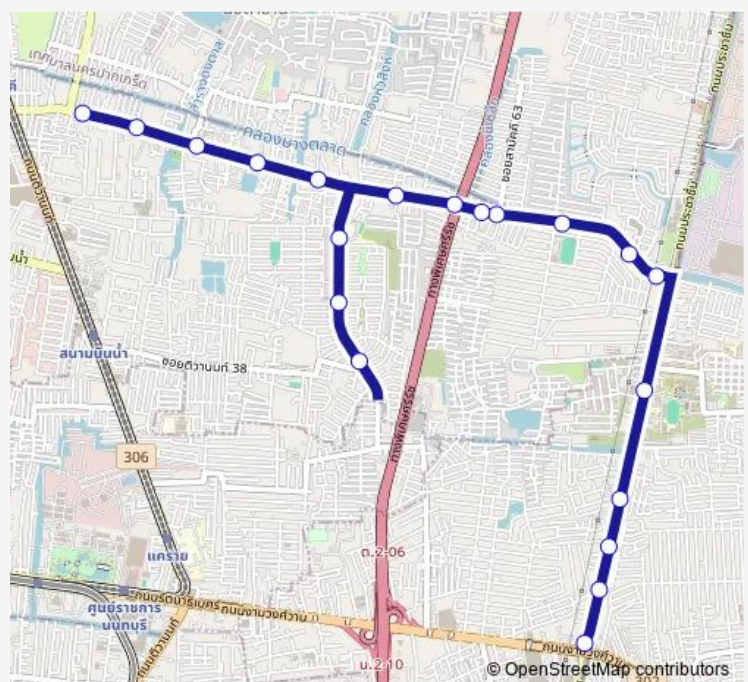

### Direction

แยกพงษ์เพชร (ขาออก);Phong Phet Intersection (outbound)  
— จุดขึ้นลง;visual stop

20 stops

[Open route schedule](#)

แยกพงษ์เพชร (ขาออก);Phong Phet Intersection (outbound)

ซอยประชาชื่นนนทบุรี 2;Soi Prachachuennonthaburi 2

### Route schedule

แยกพงษ์เพชร (ขาออก);Phong Phet Intersection (outbound)  
— จุดขึ้นลง;visual stop

Monday 00:00

Tuesday 00:00

Wednesday 00:00

Thursday 00:00

Friday 00:00

Saturday 00:00

### Route info

Direction: แยกพงษ์เพชร (ขาออก);Phong Phet Intersection (outbound)

Stops: 20

Trip Duration: 1 hour 6 min

8 — ซอยงามวงศ์วาน 27 - ถนนสามัคคี;Soi Ngamwongwarn 27 - Samakkhi Road

จุดขึ้นลง;visual stop