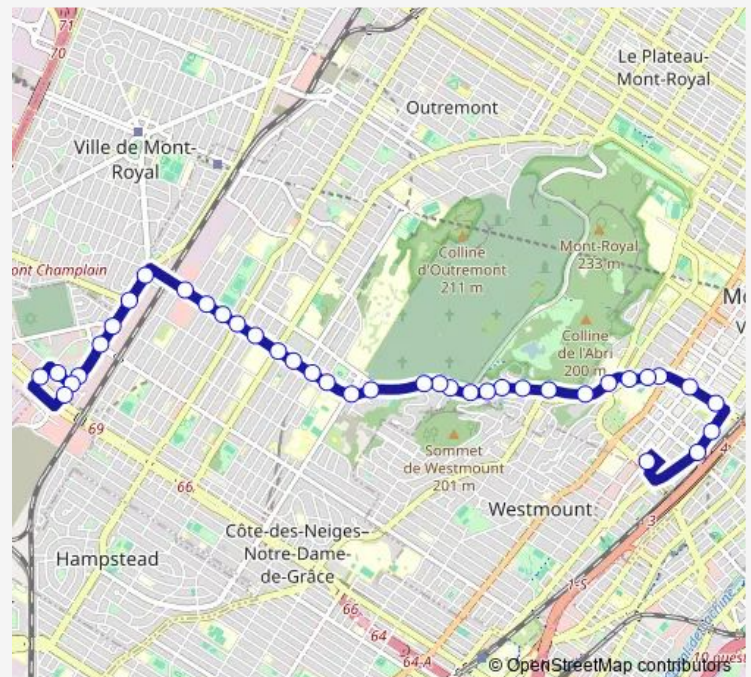

### Route schedule

Station Atwater — Station Namur (Jean-Talon / Décarie)

Monday	03:19-02:30 <sup>+1</sup>
Tuesday	03:09-02:30 <sup>+1</sup>
Wednesday	03:09-02:55 <sup>+1</sup>
Thursday	03:09-02:55 <sup>+1</sup>
Friday	03:09-02:49 <sup>+1</sup>
Saturday	03:09-02:50 <sup>+1</sup>
Sunday	03:01-02:55 <sup>+1</sup>

### Route info

Direction: Station Atwater

Stops: 38

Trip Duration: 0 hour 28 min

369 — Côte-des-Neiges

Station Côte-des-Neiges (Côte-des-Neiges / Lacombe

de la Côte-des-Neiges / Saint-Kevin

de la Côte-des-Neiges / de la Côte-Sainte-Catherin

## Direction

Station Namur (Jean-Talon / Décarie) — Station Atwater

36 stops

[Open route schedule](#)

Station Namur (Jean-Talon / Décarie)

Jean-Talon / No 5000

Jean-Talon / Victoria

Jean-Talon / de la Savane

## Route info

Direction: Station Namur (Jean-Talon / Décarie)

Stops: 36

Trip Duration: 0 hour 22 min

du Docteur-Penfield / Atwater

du Docteur-Penfield / de la Côte-des-Neiges

de la Côte-des-Neiges / Summerhill