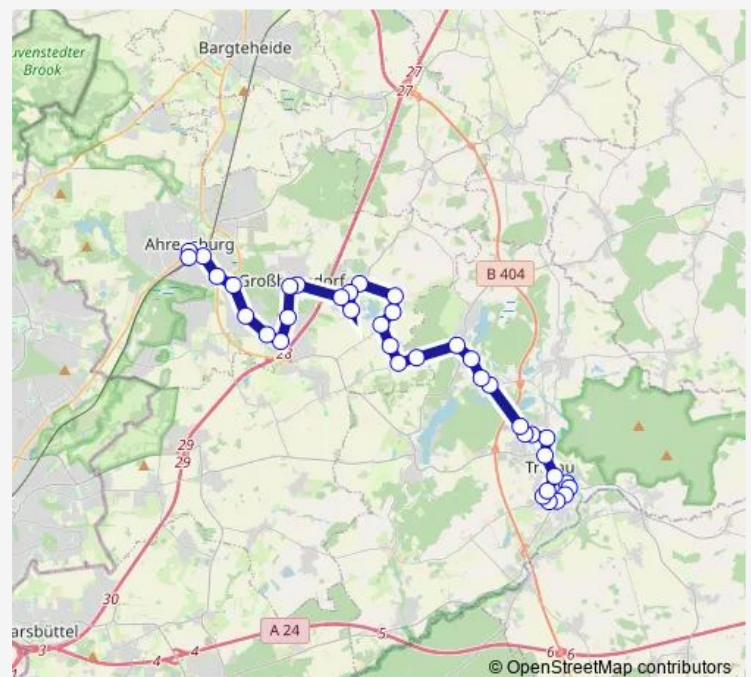

Trittau, Stettiner Straße

Trittau, Wiesenweg

Trittau, Otto-Hahn-Straße (West), Mast 2u

Lütjensee, Grönwohlder Straße

Lütjensee, Strandweg

Lütjensee, Am See

Lütjensee, Kreuzung

Hoisdorf, Fuhrwegen 24

Thursday 11:26-23:26

Friday 11:26-22:26

Saturday 07:26-23:26

Sunday 11:26-22:26

Route info

Direction: Trittau, Vorburg

Stops: 38

Trip Duration: 0 hour 49 min

Ahrensburg, Am Aalfang, Mast 2r

Ahrensburg, Manhagener Allee

Ahrensburg, Hamburger Straße

Bf. Ahrensburg

Direction

Bf. Ahrensburg — Trittau, Vorburg

38 stops

[Open route schedule](#)

Saturday 08:41-20:45

Sunday 08:41-19:41

Route info

Direction: Bf. Ahrensburg

Stops: 38

Trip Duration: 0 hour 49 min

Trittau, Otto-Hahn-Straße (West)

Trittau, Wiesenweg