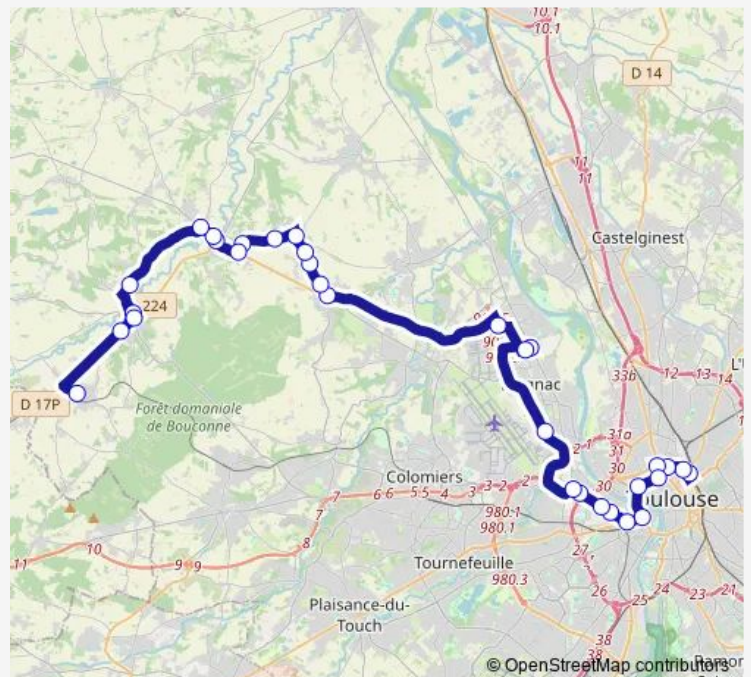

Blagnac - F.Mitterrand

Blagnac - Andromède Lycée

Blagnac - Dewoitine

TOULOUSE - Hôpital Purpan

Route schedule

Lasserre-Pradère - Écoles — TOULOUSE - Gare Routière

Monday 06:20-08:10

Tuesday 06:20-08:10

Wednesday 06:20-08:10

Thursday 06:20-08:10

Friday 06:20-08:10

Saturday 10:05

Sunday 08:55-16:40

Route info

Direction: Lasserre-Pradère - Écoles

Stops: 32

Trip Duration: 1 hour 30 min

369 — Lasserre - Montaigut/Save - Toulouse

TOULOUSE - Chardonnet

TOULOUSE - Zénith

TOULOUSE - Turenne

TOULOUSE - Patte d'Oie

TOULOUSE - St Cyprien République

TOULOUSE - Héraclès

TOULOUSE - Compans Caffarelli

TOULOUSE - Pont des Minimes

TOULOUSE - Gutenberg

TOULOUSE - Passerelle

TOULOUSE - Gare Routière

Direction

TOULOUSE - Gare Routière — Lasserre-Pradère -
Mairie-Écoles

32 stops