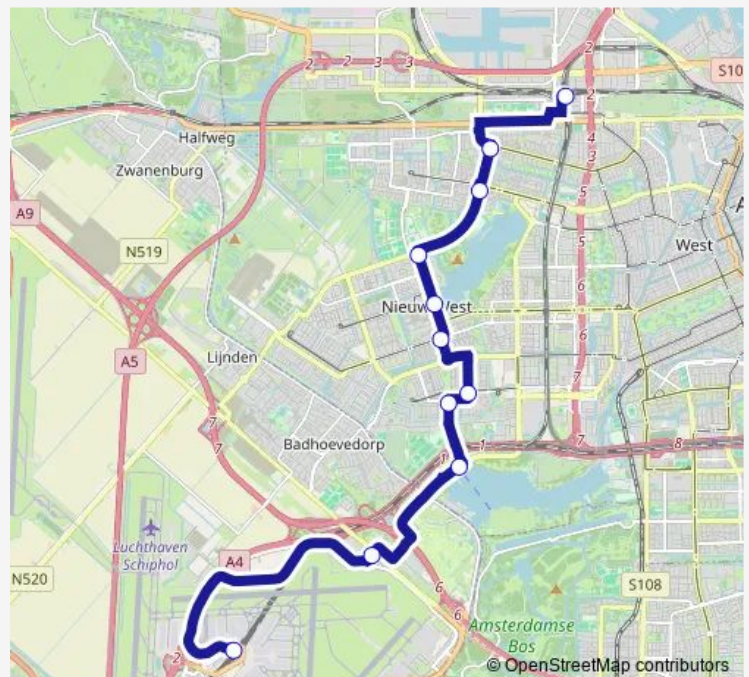

Amsterdam, Ookmeerweg

Amsterdam, Osdorplein Oost

Amsterdam, Louis Davidsstraat

Amsterdam, Antwerpenbaan

Belgiëplein

Amsterdam, Anderlechtlaan

Knooppunt Schiphol Nrd

Schiphol Airport/Plaza

Route schedule

Amsterdam, Station Sloterdijk — Schiphol Airport/Plaza

Monday 04:45-24:00

Tuesday 04:45-24:00

Wednesday 04:45-24:00

Thursday 04:45-24:00

Friday 04:45-24:00

Saturday 04:45-24:00

Sunday 04:45-24:00

Route info

Direction: Amsterdam, Station Sloterdijk

Stops: 11

Trip Duration: 0 hour 32 min

■ 369 — Lijn 369

BusMaps

Direction

Schiphol Airport/Plaza — Amsterdam, Station Sloterdijk

11 stops

[Open route schedule](#)

Schiphol Airport/Plaza

Knooppunt Schiphol Nrd

Amsterdam, Anderlechtlaan

Amsterdam, Belgiëplein

Amsterdam, Antwerpenbaan