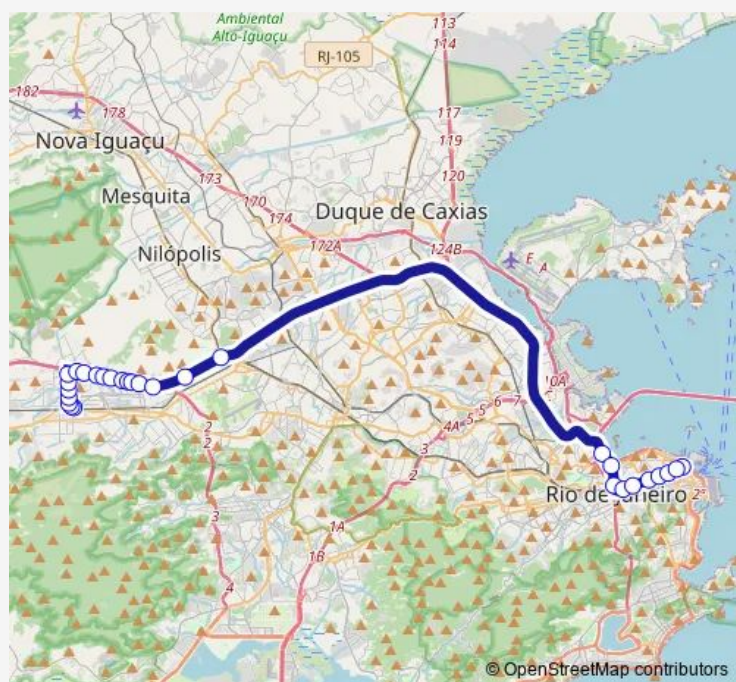

Bus 369 Bangu - Candelária

[Go to website](#)

Direction

Ponto Final: Bangu : Praça Horácio Hora — Ponto Final: Candelária : Linha 369

29 stops

[Open route schedule](#)

Ponto Final: Bangu : Praça Horácio Hora

Sabogi

Sul América

Sainá

Almeida Pires

Sabiá

Alexandre Vannucchi Leme

Araquem

Vigilante Fortunato

Cancela Preta

Mocidade Independente

Lutécia

Curitiba

Recife

Belém

Manaus

Engenho Novo

Equitação

Marechal Alencastro

Into

Bicalho

Route schedule

Ponto Final: Bangu : Praça Horácio Hora — Ponto Final: Candelária : Linha 369

Monday 00:00

Tuesday 00:00

Wednesday 00:00

Thursday 00:00

Friday 00:00

Saturday 00:00

Sunday 00:00

Route info

Direction: Ponto Final: Bangu : Praça Horácio Hora

Stops: 29

Trip Duration: 0 hour 58 min

369 — Bangu - Candelária