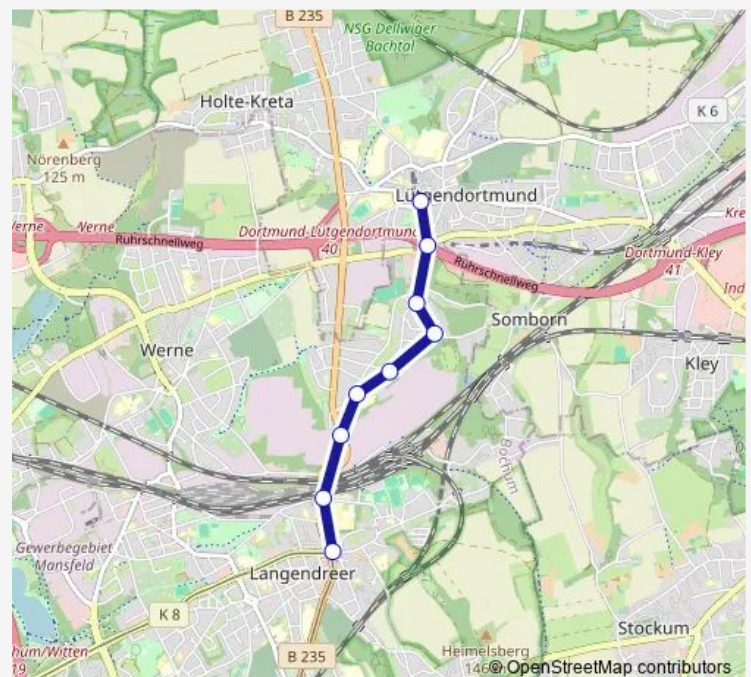

Bochum Iserlohner Str.

Bochum Müllensiefenstr.

Bochum Schulze-Vellingh-Str.

Bochum Beverstr.

Dortmund Lütgendortmund

### Route schedule

Bochum Langendreer Markt — Dortmund Lütgendortmund

Monday 05:28-22:43

Tuesday 05:28-22:43

Wednesday 05:28-22:43

Thursday 05:28-22:43

Friday 05:28-22:43

Saturday 06:43-22:43

### Route info

Direction: Bochum Langendreer Markt

Stops: 9

Trip Duration: 0 hour 14 min

## Direction

Dortmund Lütgendortmund — Bochum Langendreer Markt

10 stops

[Open route schedule](#)

Dortmund Lütgendortmund

Dortmund Lütgendortmund

Bochum Beverstr.

Bochum Schulze-Vellingh-Str.