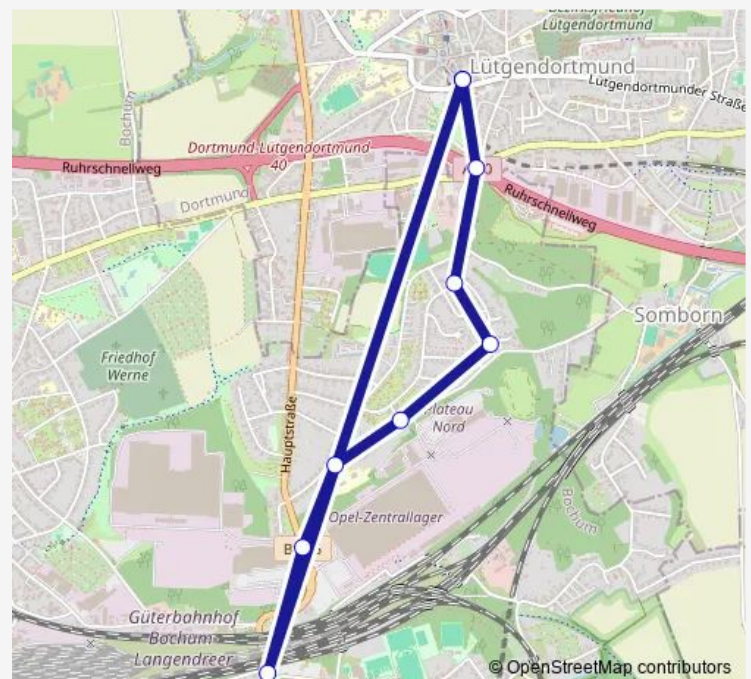

Bochum Iserlohner Str.

Bochum Müllensiefenstr.

Bochum Schulze-Vellingh-Str.

Bochum Beverstr.

Dortmund Lütgendortmund

Route schedule

Bochum Langendreer Markt — Dortmund Lütgendortmund

Monday 05:28-22:43

Tuesday 05:28-22:43

Wednesday 05:28-22:43

Thursday 05:28-22:43

Friday 05:28-22:43

Saturday 06:43-22:43

Sunday 08:43-21:43

Route info

Direction: Bochum Langendreer Markt

Stops: 9

Trip Duration: 0 hour 14 min

Direction

Dortmund Lütgendortmund — Bochum Langendreer Markt

10 stops

[Open route schedule](#)

Dortmund Lütgendortmund

Dortmund Lütgendortmund

Sunday 07:59-21:59

Route info

Direction: Dortmund Lütgendortmund

Stops: 10

Trip Duration: 0 hour 13 min

Direction

Bochum Langendreer Markt — Dortmund Lütgendortmund

13 stops